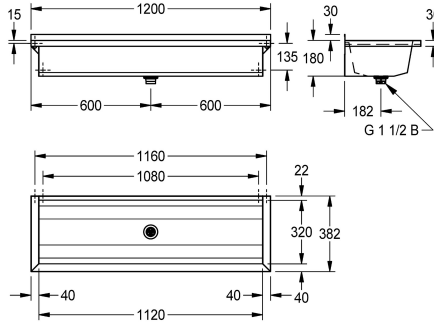

KWC PLANOX

Lavabos rigoles - sans plage robinetterie

Modell-Linie: PLANOX | PL12

Lavabos | Lavabos rigoles

KWC-No.

2030043777
Longueur 600 mm

2030043778
Longueur 800 mm

2030043779
Longueur 1200 mm

2030043780
Longueur 1600 mm

2030043781
Longueur 1800 mm

2030043782
Longueur 2400 mm

2030043783
Longueur 3000 mm

Largeur totale

600 mm

800 mm

1,200 mm

1,600 mm

1,800 mm

2,400 mm

3,000 mm

PLANOX lavabo rigole soudé sans joint pour montage mural, acier inoxydable finition satinée, épaisseur du matériau du lavabo rigole de 0,8 mm / panneaux latéraux de 1,2 mm, panneaux latéraux avec supports intégrés, sans plage de robinetterie et sans trop-plein, remontée arrière de 40 mm, évacuation au milieu, bonde

perforée G 1 1/2 B, fixations fournies. Un support est fourni en supplément pour les longueurs supérieures à 1800 mm. Longueurs spéciales disponibles sur demande.

Dimensions 1200 x 210 x 382 mm (L x H x P)

Données techniques

Hauteur pare-boue arrière

30 mm

Vasque - hauteur du vasque

180 mm

Profondeur du vasque

320 mm

Largeur du vasque

1,120 mm

Matière

Acier inoxydable

Code du matériel

1.4301

Nombre de trous pour déchets

1

Profondeur totale

382 mm

Hauteur totale

210 mm

Largeur totale

1,200 mm

Support arrière

Non

Dossieret

Option

Finition de surface

Finition satinée

Saillie de robinetterie

Non

Type de montage

Montage mural

Type de kit d'évacuation

évacuation perforée