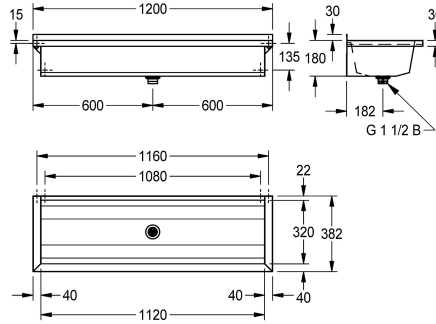

KWC PLANOX

Lavabos rigoles - sans plage robinetterie

Modell-Linie: PLANOX | PL12

Lavabos | Lavabos rigoles

KWC-No.

2030043777
Longueur 600 mm

2030043778
Longueur 800 mm

2030043779
Longueur 1200 mm

2030043780
Longueur 1600 mm

2030043781
Longueur 1800 mm

2030043782
Longueur 2400 mm

2030043783
Longueur 3000 mm

Largeur totale

600 mm

800 mm

1,200 mm

1,600 mm

1,800 mm

2,400 mm

3,000 mm

PLANOX lavabo rigole soudé sans joint pour montage mural, acier inoxydable finition satinée, épaisseur du matériau du lavabo rigole de 0,8 mm / panneaux latéraux de 1,2 mm, panneaux latéraux avec supports intégrés, sans plage de robinetterie et sans trop-plein, remontée arrière de 40 mm, évacuation au milieu, bonde

perforée G 1 1/2 B, fixations fournies. Un support est fourni en supplément pour les longueurs supérieures à 1800 mm. Longueurs spéciales disponibles sur demande.

Dimensions 1200 x 210 x 382 mm (L x H x P)

Données techniques

Hauteur pare-boue arrière

30 mm

Vasque - hauteur du vasque

180 mm

Profondeur du vasque

320 mm

Largeur du vasque

1,120 mm

Matière

Acier inoxydable

Code du matériel

1.4301

Nombre de trous pour déchets

1

Profondeur totale

382 mm

Hauteur totale

210 mm

Largeur totale

1,200 mm

Support arrière

Non

Dossieret

Option

Finition de surface

Finition satinée

Saillie de robinetterie

Non

Type de montage

Montage mural

Type de kit d'évacuation

évacuation perforée