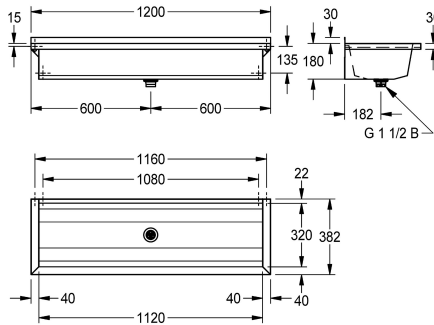

KWC PLANOX Lavabo a canale

Modell-Linie: PLANOX | PL12
Lavabi | Lavelli a canale

KWC-No.

2030043777
Lunghezza 600 mm

2030043778
Lunghezza 800 mm

2030043779
Lunghezza 1200 mm

2030043780
Lunghezza 1600 mm

2030043781
Lunghezza 1800 mm

2030043782
Lunghezza 2400 mm

2030043783
Lunghezza 3000 mm

Larghezza complessiva

600 mm

800 mm

1,200 mm

1,600 mm

1,800 mm

2,400 mm

3,000 mm

PLANOX lavabo multiplo con vasca senza giunture per fissaggio a parete, in acciaio inox 18/10, superficie con finitura satinata, spessore materiale 0,8 mm sulla vasca e 1,2 mm sui pannelli laterali, con staffe a parete integrate, senza piano rubinetteria, alzatina da 40 mm; vasca senza troppopieno, scarico centrale con griglia 1"1/2, materiali di montaggio compresi. Per lunghezze

superiori a 1800 mm la fornitura standard include una staffa supplementare da fissare centralmente. Lunghezze speciali disponibili su richiesta.

Dimensioni 1200 x 210 x 382 mm (L x A x P)

Dati tecnici

Altezza paraspruzzi

30 mm

Altezza vasca

180 mm

Profondità orizzontale della vasca

320 mm

Larghezza vasca

1,120 mm

Materiale

Acciaio inox

Codice materiale

1.4301

Quantità scarichi

1

Profondità totale

382 mm

Altezza totale

210 mm

Larghezza complessiva

1,200 mm

Altezza alzatina

No

Paraspruzzi

In opzione

Finitura della superficie

Finitura satinata

Piano rubinetteria

No

Tipo di montaggio

Installazione a parete