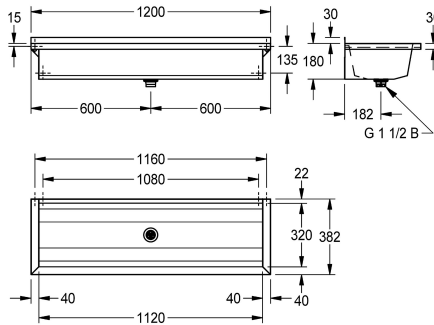

KWC PLANOX Foglöst svetsad radtvättställ

Modell-Linie: PLANOX | PL12
Tvättställ | Tvättränna

KWC-No.

2030043777
Length 600 mm

2030043778
Length 800 mm

2030043779
Length 1200 mm

2030043780
Length 1600 mm

2030043781
Length 1800 mm

2030043782
Length 2400 mm

2030043783
Length 3000 mm

Total bredd

600 mm

800 mm

1,200 mm

1,600 mm

1,800 mm

2,400 mm

3,000 mm

PLANOX foglöst svetsad radtvättställ för väggmontering, kromnickelstål, sidenmatt yta, godsstjocklek radtvättställ 0,8 mm/sidopaneler 1,2 mm, sidopaneler med integrerade väggkonsoler, utan avsats för blandare och utan bräddavlopp, 40 mm bakkant, avlopp i mitten, silventil G 1 1/2 B, inkluderar

monteringsmaterial. Från 1800 mm längd ingår en ytterligare konsol i leveransomfånget. Speciallängder finns på förfrågan.

Mått 1200 x 210 x 382 mm (B x H x D)

Technical Data

Höjd på stänkskydd

30 mm

Skål - skål djup

180 mm

Skål - djup

320 mm

Skål - vidd

1,120 mm

Material

Rostfritt stål

Materialkod

1.4301

Antal avloppshål

1

Övergripande djup

382 mm

Total höjd

210 mm

Total bredd

1,200 mm

Bakre stående

Nej

Utslagsback

Optimal

Ytfinish

Satin yta

Kran hylla

Nej

Typ av montering

Väggmontering

Typ av avfallsbehållare

Perforerad avloppsil