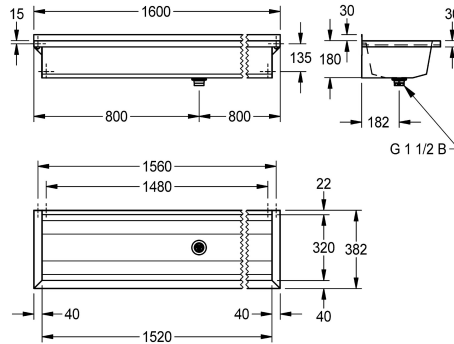

KWC PLANOX

Lavabos rigoles - sans plage robinetterie

Modell-Linie: PLANOX | PL16

Lavabos | Lavabos rigoles

KWC-No.

2030043777

Longueur 600 mm

2030043778

Longueur 800 mm

2030043779

Longueur 1200 mm

2030043780

Longueur 1600 mm

2030043781

Longueur 1800 mm

2030043782

Longueur 2400 mm

2030043783

Longueur 3000 mm

Largeur totale

600 mm

800 mm

1,200 mm

1,600 mm

1,800 mm

2,400 mm

3,000 mm

PLANOX lavabo rigole soudé sans joint pour montage mural, acier inoxydable finition satinée, épaisseur du matériau du lavabo rigole de 0,8 mm / panneaux latéraux de 1,2 mm, panneaux latéraux avec supports intégrés, sans plage de robinetterie et sans trop-plein, remontée arrière de 40 mm, évacuation au milieu, bonde

perforée G 1 1/2 B, fixations fournies. Un support est fourni en supplément pour les longueurs supérieures à 1800 mm. Longueurs spéciales disponibles sur demande.

Dimensions 1600 x 210 x 382 mm (L x H x P)

Données techniques

Hauteur pare-boue arrière

30 mm

Vasque - hauteur du vasque

180 mm

Profondeur du vasque

320 mm

Largeur du vasque

1,520 mm

Matériau

Acier inoxydable

Code du matériel

1.4301

Nombre de trous pour déchets

1

Profondeur totale

382 mm

Hauteur totale

210 mm

Largeur totale

1,600 mm

Support arrière

Non

Dosseret

Option

Finition de surface

Finition satinée

Saillie de robinetterie

Non

Type de montage

Montage mural

Type de kit d'évacuation

évacuation perforée