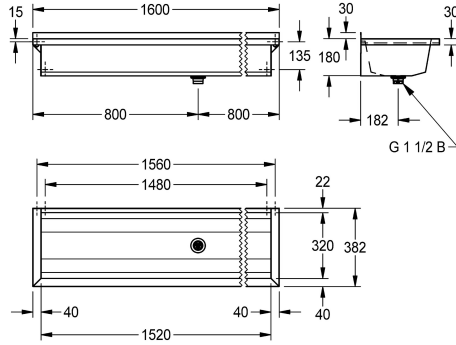

### KWC-No.

**2030043777**  
Longueur 600 mm

**2030043778**  
Longueur 800 mm

**2030043779**  
Longueur 1200 mm

**2030043780**  
Longueur 1600 mm

**2030043781**  
Longueur 1800 mm

**2030043782**  
Longueur 2400 mm

### Largeur totale

600 mm

800 mm

1,200 mm

1,600 mm

1,800 mm

2,400 mm

3,000 mm

perforée G 1 1/2 B, fixations fournies. Un support est fourni en supplément pour les longueurs supérieures à 1800 mm. Longueurs spéciales disponibles sur demande.

Dimensions 1600 x 210 x 382 mm (L x H x P)

382 mm

Hauteur totale

210 mm

Largeur totale

1,600 mm

Support arrière

Non

Dosseret