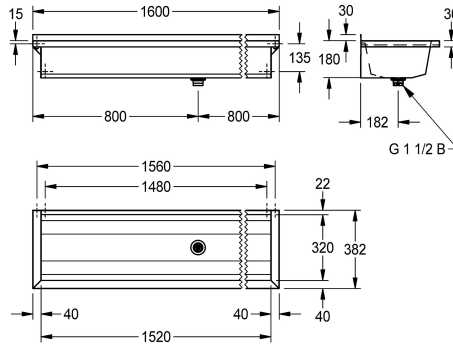

### KWC-No.

**2030043777**  
Lunghezza 600 mm

**2030043778**  
Lunghezza 800 mm

**2030043779**  
Lunghezza 1200 mm

**2030043780**  
Lunghezza 1600 mm

**2030043781**  
Lunghezza 1800 mm

**2030043782**  
Lunghezza 2400 mm

superiori a 1800 mm la fornitura standard include una staffa supplementare da fissare centralmente. Lunghezze speciali disponibili su richiesta.

Dimensioni 1600 x 210 x 382 mm (L x A x P)

### Dati tecnici

Altezza paraspruzzi

30 mm

Altezza vasca

180 mm

Profondità orizzontale della vasca

320 mm

Larghezza vasca

382 mm

Altezza totale

210 mm

Larghezza complessiva

1,600 mm

Altezza alzatina

No

Paraspruzzi