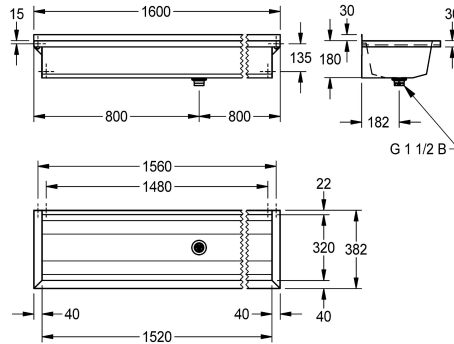

KWC PLANOX Lavabo a canale

Modell-Linie: PLANOX | PL16
Lavabi | Lavelli a canale

KWC-No.

2030043777
Lunghezza 600 mm

2030043778
Lunghezza 800 mm

2030043779
Lunghezza 1200 mm

2030043780
Lunghezza 1600 mm

2030043781
Lunghezza 1800 mm

2030043782
Lunghezza 2400 mm

2030043783
Lunghezza 3000 mm

Larghezza complessiva

600 mm

800 mm

1,200 mm

1,600 mm

1,800 mm

2,400 mm

3,000 mm

PLANOX lavabo multiplo con vasca senza giunture per fissaggio a parete, in acciaio inox 18/10, superficie con finitura satinata, spessore materiale 0,8 mm sulla vasca e 1,2 mm sui pannelli laterali, con staffe a parete integrate, senza piano rubinetteria, alzatina da 40 mm; vasca senza troppopieno, scarico centrale con griglia 1"1/2, materiali di montaggio compresi. Per lunghezze

superiori a 1800 mm la fornitura standard include una staffa supplementare da fissare centralmente. Lunghezze speciali disponibili su richiesta.

Dimensioni 1600 x 210 x 382 mm (L x A x P)

Dati tecnici

Altezza paraspruzzi

30 mm

Altezza vasca

180 mm

Profondità orizzontale della vasca

320 mm

Larghezza vasca

1,520 mm

Materiale

Acciaio inox

Codice materiale

1.4301

Quantità scarichi

1

Profondità totale

382 mm

Altezza totale

210 mm

Larghezza complessiva

1,600 mm

Altezza alzatina

No

Paraspruzzi

In opzione

Finitura della superficie

Finitura satinata

Piano rubinetteria

No

Tipo di montaggio

Installazione a parete