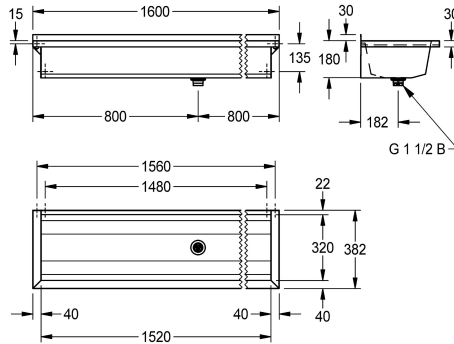

KWC PLANOX

Foglost svetsad radtvättställ

Modell-Linie: PLANOX | PL16
Tvättställ | Tvättränna

KWC-No.

2030043777
Length 600 mm

2030043778
Length 800 mm

2030043779
Length 1200 mm

2030043780
Length 1600 mm

2030043781
Length 1800 mm

2030043782
Length 2400 mm

2030043783
Length 3000 mm

Total bredd

600 mm

800 mm

1,200 mm

1,600 mm

1,800 mm

2,400 mm

3,000 mm

PLANOX foglost svetsad radtvättställ för väggmontering, kromnickelstål, sidenmatt yta, godsstjocklek radtvättställ 0,8 mm/sidopaneler 1,2 mm, sidopaneler med integrerade väggkonsoler, utan avsats för blandare och utan bräddavlopp, 40 mm bakkant, avlopp i mitten, silventil G 1 1/2 B, inkluderar

monteringsmaterial. Från 1800 mm längd ingår en ytterligare konsol i leveransomfånget. Speciallängder finns på förfrågan.

Mått 1600 x 210 x 382 mm (B x H x D)

Technical Data

Höjd på stänkskydd

30 mm

Skål - skål djup

180 mm

Skål - djup

320 mm

Skål - vidd

1,520 mm

Material

Rostfritt stål

Materialkod

1.4301

Antal avloppshål

1

Övergripande djup

382 mm

Total höjd

210 mm

Total bredd

1,600 mm

Bakre stående

Nej

Utslagsback

Optimal

Ytfinish

Satin yta

Kran hylla

Nej

Typ av montering

Väggmontering

Typ av avfallsbehållare

Perforerad avloppsil