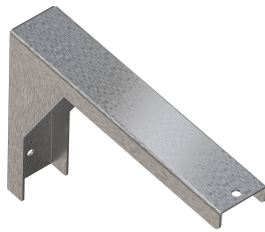

PLANOX Konsole

2030043812
PL18SU

SATURN Ablage

2000056950
BXS18