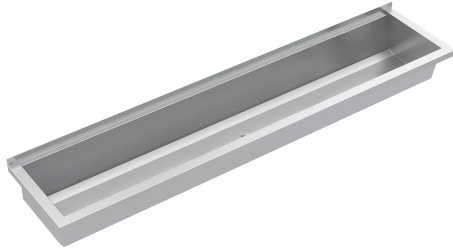

## KWC PLANOX Waschrinne

Modell-Linie: **PLANOX | PL18**  
Waschtische & Waschrinnen | Waschrinnen

### KWC-Nr.

**2030043777**  
Länge 600 mm

**2030043778**  
Länge 800 mm

**2030046721**  
Länge 1000 mm

**2030043779**  
Länge 1200 mm

**2030046728**  
Länge 1400 mm

**2030043780**  
Länge 1600 mm

**2030043781**  
Länge 1800 mm

2,100 mm

2,400 mm

2,800 mm

3,000 mm

PLANOX fugenlos verschweißte Waschrinne für Wandmontage, Chromnickelstahl, Oberfläche seidenmatt, Materialstärke Waschrinne 0,8 mm / Seitenpaneele 1,2 mm, Seitenpaneele mit integrierten Wandkonsolen, ohne Armaturenbank, ohne Überlauf, 40 mm Wandzarge, Ablauf mittig, Siebventil G 1 1/2 B, inklusive

Befestigungsmaterial. Ab einer Länge von 1800 mm ist eine zusätzliche Konsole im Lieferumfang enthalten. Sonderlängen auf Anfrage möglich.

Abmessungen 1800 x 210 x 382 mm (B x H x T)