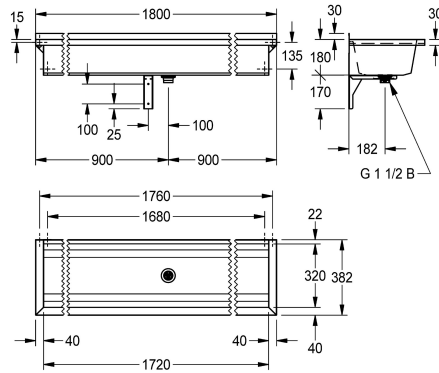

### KWC-Nr.

**2030043777**  
Länge 600 mm

**2030043778**  
Länge 800 mm

**2030046721**  
Länge 1000 mm

**2030043779**  
Länge 1200 mm

**2030046728**  
Länge 1400 mm

**2030043780**  
Länge 1600 mm

**2030043781**  
Länge 1800 mm

**2030046734**  
Länge 2100 mm

**2030043782**  
Länge 2400 mm

**2030046736**  
Länge 2800 mm

**2030043783**  
Länge 3000 mm

### Gesamtbreite

600 mm

800 mm

1,000 mm

1,200 mm

1,400 mm

1,600 mm

1,800 mm

382 mm

Gesamthöhe

210 mm