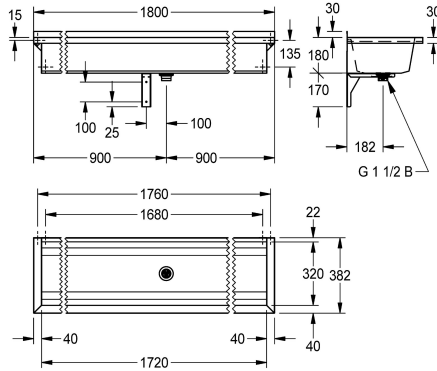

#### KWC-No.

**2030043777**

Longueur 600 mm

**2030043778**

Longueur 800 mm

**2030043779**

Longueur 1200 mm

**2030043780**

Longueur 1600 mm

**2030043781**

Longueur 1800 mm

**2030043782**

Longueur 2400 mm

**2030043783**

Longueur 3000 mm

#### Largeur totale

600 mm

800 mm

1,200 mm

1,600 mm

1,800 mm

2,400 mm

3,000 mm

perforée G 1 1/2 B, fixations fournies. Un support est fourni en supplément pour les longueurs supérieures à 1800 mm. Longueurs spéciales disponibles sur demande.

Dimensions 1800 x 210 x 382 mm (L x H x P)