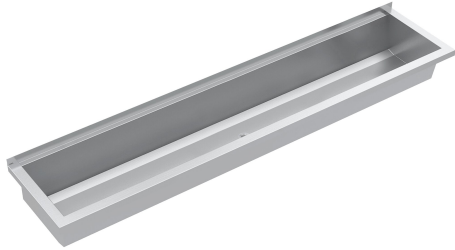

### Lavabos rigoles - sans plage robinetterie

Modell-Linie: **PLANOX | PL18**

Lavabos | Lavabos rigoles

PLANOX lavabo rigole soudé sans joint pour montage mural, acier inoxydable finition satinée, épaisseur du matériau du lavabo rigole de 0,8 mm / panneaux latéraux de 1,2 mm, panneaux latéraux avec supports intégrés, sans plage de robinetterie et sans trop-plein, remontée arrière de 40 mm, évacuation au milieu, bonde

perforée G 1 1/2 B, fixations fournies. Un support est fourni en supplément pour les longueurs supérieures à 1800 mm. Longueurs spéciales disponibles sur demande.

Dimensions 1800 x 210 x 382 mm (L x H x P)