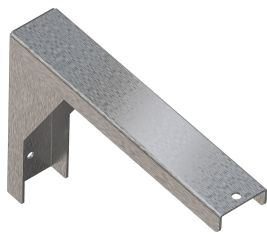

Console

2030043812
PL18SU

Tablette SATURN

2000056950
BXS18