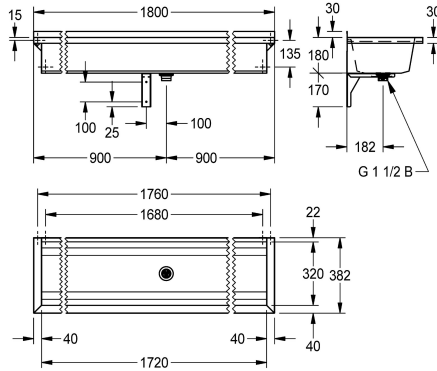

KWC PLANOX Lavabo a canale

Modell-Linie: **PLANOX | PL18**
Lavabi | Lavelli a canale

KWC-No.

2030043777
Lunghezza 600 mm

2030043778
Lunghezza 800 mm

2030043779
Lunghezza 1200 mm

2030043780
Lunghezza 1600 mm

2030043781
Lunghezza 1800 mm

2030043782
Lunghezza 2400 mm

2030043783
Lunghezza 3000 mm

Larghezza complessiva

600 mm

800 mm

1,200 mm

1,600 mm

1,800 mm

2,400 mm

3,000 mm

PLANOX lavabo multiplo con vasca senza giunture per fissaggio a parete, in acciaio inox 18/10, superficie con finitura satinata, spessore materiale 0,8 mm sulla vasca e 1,2 mm sui pannelli laterali, con staffe a parete integrate, senza piano rubinetteria, alzatina da 40 mm; vasca senza troppopieno, scarico centrale con griglia 1"1/2, materiali di montaggio compresi. Per lunghezze

superiori a 1800 mm la fornitura standard include una staffa supplementare da fissare centralmente. Lunghezze speciali disponibili su richiesta.

Dimensioni 1800 x 210 x 382 mm (L x A x P)

Dati tecnici

Altezza paraspruzzi

30 mm

Altezza vasca

180 mm

Profondità orizzontale della vasca

320 mm

Larghezza vasca

1,720 mm

Materiale

Acciaio inox

Codice materiale

1.4301

Quantità scarichi

1

Profondità totale

382 mm

Altezza totale

210 mm

Larghezza complessiva

1,800 mm

Altezza alzatina

No

Paraspruzzi

In opzione

Finitura della superficie

Finitura satinata

Piano rubinetteria

No

Tipo di montaggio

Installazione a parete