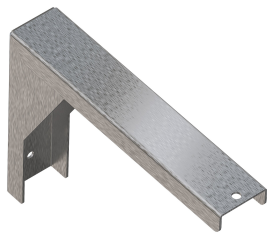

1,800 mm

2,400 mm

3,000 mm

PLANOX lavabo multiplo con vasca senza giunture per fissaggio a parete, in acciaio inox 18/10, superficie con finitura satinata, spessore materiale 0,8 mm sulla vasca e 1,2 mm sui pannelli laterali, con staffe a parete integrate, senza piano rubinetteria, alzatina da 40 mm; vasca senza troppopieno, scarico centrale con griglia 1"1/2, materiali di montaggio compresi. Per lunghezze

Acciaio inox

Codice materiale

1.4301

Quantità scarichi

1

Profondità totale

382 mm

Altezza totale

Finitura satinata

Piano rubinetteria

No

Tipo di montaggio

Installazione a parete

KWC PLANOX Lavabo a canale

Modell-Linie: PLANOX | PL18
Lavabi | Lavelli a canale

Tipologia del gruppo scarico	Scarico perforato
Posizione del foro di scarico	Centro
Proiezione del foro di scarico	182 mm
gruppo di scarico incluso	Si
teamNumber	433031
sanitasTroeschNumber	7521 126

Accessori opzionali

Parete paraspruzzi PLANOX

2030043809
PL18SB

Staffa per PLANOX

2030043812
PL18SU

Ripiano SATURN

2000056950
BXS18

Barre porta asciugamani SATURN