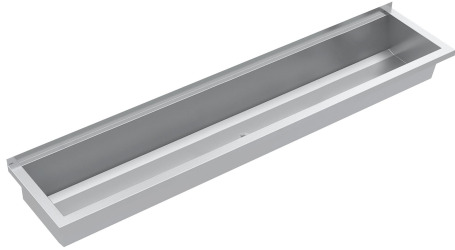

KWC PLANOX Lavabo a canale

Modell-Linie: **PLANOX | PL18**
Lavabi | Lavelli a canale

KWC-No.

2030043777
Lunghezza 600 mm

2030043778
Lunghezza 800 mm

2030043779
Lunghezza 1200 mm

2030043780
Lunghezza 1600 mm

1,800 mm

2,400 mm

3,000 mm

PLANOX lavabo multiplo con vasca senza giunture per fissaggio a parete, in acciaio inox 18/10, superficie con finitura satinata, spessore materiale 0,8 mm sulla vasca e 1,2 mm sui pannelli laterali, con staffe a parete integrate, senza piano rubinetteria, alzatina da 40 mm; vasca senza troppopieno, scarico centrale con griglia 1"1/2, materiali di montaggio compresi. Per lunghezze

superiori a 1800 mm la fornitura standard include una staffa supplementare da fissare centralmente. Lunghezze speciali disponibili su richiesta.

Dimensioni 1800 x 210 x 382 mm (L x A x P)

Dati tecnici

Altezza paraspruzzi

30 mm

Altezza vasca

180 mm

Profondità orizzontale della vasca

320 mm

Larghezza vasca

1,720 mm

Materiale