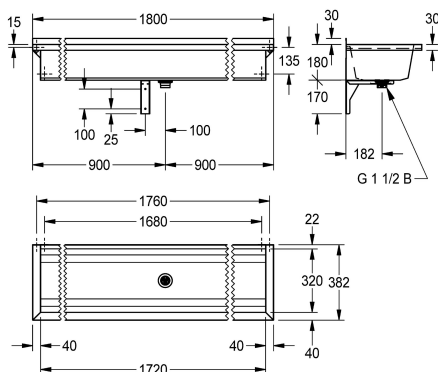

KWC PLANOX Umywarka rynnowa

Modell-Linie: PLANOX | PL18
Umywalki | Umywalki rynnowe

KWC-No.

2030043777

Długość 600 mm

2030043778

Długość 800 mm

2030043779

Długość 1200 mm

2030043780

Długość 1600 mm

2030043781

Długość 1800 mm

2030043782

Długość 2400 mm

2030043783

Długość 3000 mm

Łączna szerokość

600 mm

800 mm

1,200 mm

1,600 mm

1,800 mm

2,400 mm

3,000 mm

PLANOX umywalka rynnowa spawana bezspoinowo, do montażu ściennego, stal szlachetna, powierzchnia szlifowana matowa, grubość materiału: umywalki 0,8 mm / ścianek bocznych 1,2 mm. Ścianki boczne ze zintegrowanymi wspornikami ściennymi, bez półki armaturowej i bez przelewu, listwa tylna 40 mm, odpływ na

środku, zawór sitkowy G 1 1/2B, w zestawie materiały montażowe. Przy długości powyżej 1800 mm w komplecie dodatkowy wspornik. Długości niestandardowe dostępne na zamówienie.

Wymiary (szer. x wys. x głęb.): 1800 x 210 x 382 mm

Dane techniczne

Wysokość tylnej ścianki przeciwbryzgowej

30 mm

Komora - głębokość komory

180 mm

Głębokość komory

320 mm

Szerokość komory

1,720 mm

Materiał

Stal szlachetna

Kod materiałowy

1.4301

Liczba otworów odpływowych

1

Łączna głębokość

382 mm

Łączna wysokość

210 mm

Łączna szerokość

1,800 mm

Tyłna krawędź przysięcna

Nie

Ścianka tylna

Opcjonalny

Wykończenie powierzchni

Matowe

Półka na baterię

Nie

Rodzaj montażu

Montaż naścienny

Rodzaje zestawów odpływowych

Sitkowy zawór odpływowy