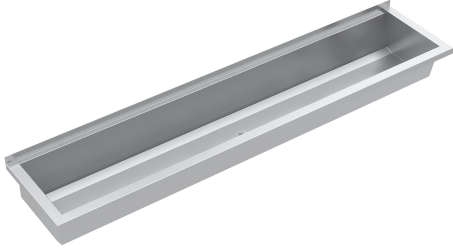

### Foglost svetsad radtvättställ

Modell-Linie: PLANOX | PL18

Tvättställ | Tvättränna

PLANOX foglost svetsad radtvättställ för väggmontering, kromnickelstål, sidenmatt yta, godstjocklek radtvättställ 0,8 mm/sidopaneler 1,2 mm, sidopaneler med integrerade väggkonsoler, utan avsats för blandare och utan bräddavlopp, 40 mm bakkant, avlopp i mitten, silventil G 1 1/2B, inkluderar

monteringsmaterial. Från 1800 mm längd ingår en ytterligare konsol i leveransomfånget. Speciallängder finns på förfrågan.

Mått 1800 x 210 x 382 mm (B x H x D)