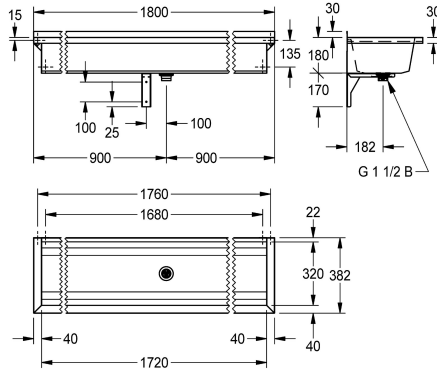

#### KWC-No.

**2030043777**

Length 600 mm

**2030043778**

Length 800 mm

**2030043779**

Length 1200 mm

**2030043780**

Length 1600 mm

**2030043781**

Length 1800 mm

**2030043782**

Length 2400 mm

**2030043783**

Length 3000 mm

monteringsmaterial. Från 1800 mm längd ingår en ytterligare konsol i leveransomfånget. Speciallängder finns på förfrågan.

Mått 1800 x 210 x 382 mm (B x H x D)

382 mm

Total höjd

210 mm

Total bredd

1,800 mm

Bakre stående

Nej

Utslagsback