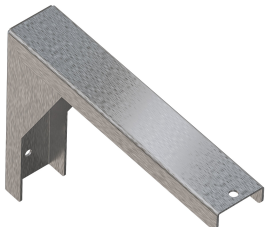

Spare Parts