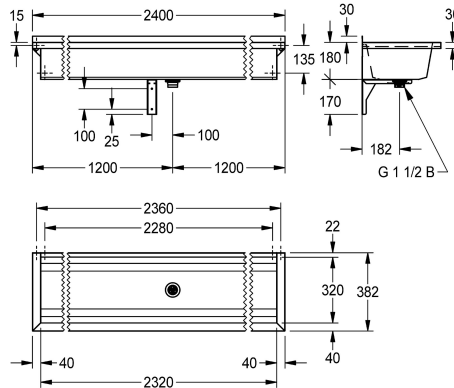

KWC PLANOX

Lavabos rigoles - sans plage robinetterie

Modell-Linie: PLANOX | PL24

Lavabos | Lavabos rigoles

KWC-No.

2030043777
Longueur 600 mm

2030043778
Longueur 800 mm

2030043779
Longueur 1200 mm

2030043780
Longueur 1600 mm

2030043781
Longueur 1800 mm

2030043782
Longueur 2400 mm

2030043783
Longueur 3000 mm

Largeur totale

600 mm

800 mm

1,200 mm

1,600 mm

1,800 mm

2,400 mm

3,000 mm

PLANOX lavabo rigole soudé sans joint pour montage mural, acier inoxydable finition satinée, épaisseur du matériau du lavabo rigole de 0,8 mm / panneaux latéraux de 1,2 mm, panneaux latéraux avec supports intégrés, sans plage de robinetterie et sans trop-plein, remontée arrière de 40 mm, évacuation au milieu, bonde

perforée G 1 1/2 B, fixations fournies. Un support est fourni en supplément pour les longueurs supérieures à 1800 mm. Longueurs spéciales disponibles sur demande.

Dimensions 2400 x 210 x 382 mm (L x H x P)

Données techniques

Hauteur pare-boue arrière

30 mm

Vasque - hauteur du vasque

180 mm

Profondeur du vasque

320 mm

Largeur du vasque

2,320 mm

Matériau

Acier inoxydable

Code du matériel

1.4301

Nombre de trous pour déchets

1

Profondeur totale

382 mm

Hauteur totale

210 mm

Largeur totale

2,400 mm

Support arrière

Non

Dosseret

Option

Finition de surface

Finition satinée

Saillie de robinetterie

Non

Type de montage

Montage mural

Type de kit d'évacuation

évacuation perforée