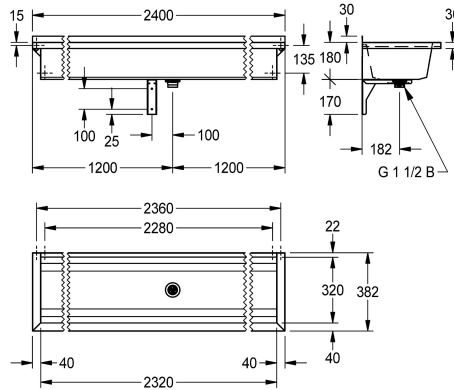

### KWC-No.

**2030043777**

Longueur 600 mm

**2030043778**

Longueur 800 mm

**2030043779**

Longueur 1200 mm

**2030043780**

Longueur 1600 mm

**2030043781**

Longueur 1800 mm

**2030043782**

Longueur 2400 mm

**2030043783**

Longueur 3000 mm

### Largeur totale

600 mm

800 mm

1,200 mm

1,600 mm

1,800 mm

2,400 mm

3,000 mm

perforée G 1 1/2 B, fixations fournies. Un support est fourni en supplément pour les longueurs supérieures à 1800 mm. Longueurs spéciales disponibles sur demande.

Dimensions 2400 x 210 x 382 mm (L x H x P)