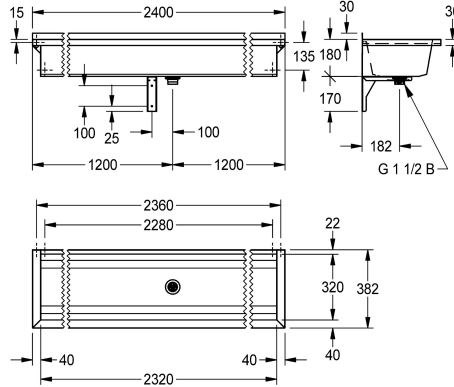

KWC PLANOX

Lavabos rigoles - sans plage robinetterie

Modell-Linie: PLANOX | PL24

Lavabos | Lavabos rigoles

KWC-No.

2030043777

Longueur 600 mm

2030043778

Longueur 800 mm

2030043779

Longueur 1200 mm

2030043780

Longueur 1600 mm

2030043781

Longueur 1800 mm

2030043782

Longueur 2400 mm

2030043783

Longueur 3000 mm

Largeur totale

600 mm

800 mm

1,200 mm

1,600 mm

1,800 mm

2,400 mm

3,000 mm

PLANOX lavabo rigole soudé sans joint pour montage mural, acier inoxydable finition satinée, épaisseur du matériau du lavabo rigole de 0,8 mm / panneaux latéraux de 1,2 mm, panneaux latéraux avec supports intégrés, sans plage de robinetterie et sans trop-plein, remontée arrière de 40 mm, évacuation au milieu, bonde

perforée G 1 1/2 B, fixations fournies. Un support est fourni en supplément pour les longueurs supérieures à 1800 mm. Longueurs spéciales disponibles sur demande.

Dimensions 2400 x 210 x 382 mm (L x H x P)

Données techniques

Hauteur pare-boue arrière

30 mm

Vasque - hauteur du vasque

180 mm

Profondeur du vasque

320 mm

Largeur du vasque

2,320 mm

Matériau

Acier inoxydable

Code du matériel

1.4301

Nombre de trous pour déchets

1

Profondeur totale

382 mm

Hauteur totale

210 mm

Largeur totale

2,400 mm

Support arrière

Non

Dosseret

Option

Finition de surface

Finition satinée

Saillie de robinetterie

Non

Type de montage

Montage mural

Type de kit d'évacuation

évacuation perforée