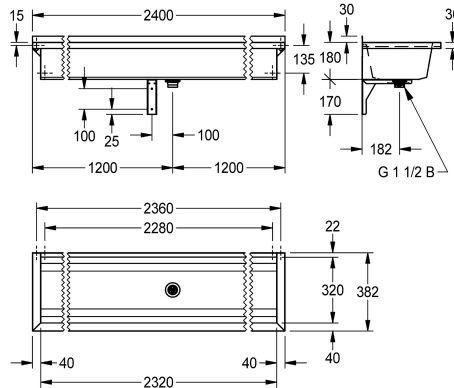

KWC PLANOX Lavabo a canale

Modell-Linie: PLANOX | PL24
Lavabi | Lavelli a canale

KWC-No.

2030043777
Lunghezza 600 mm

2030043778
Lunghezza 800 mm

2030043779
Lunghezza 1200 mm

2030043780
Lunghezza 1600 mm

2030043781
Lunghezza 1800 mm

2030043782
Lunghezza 2400 mm

2030043783
Lunghezza 3000 mm

Larghezza complessiva

600 mm

800 mm

1,200 mm

1,600 mm

1,800 mm

2,400 mm

3,000 mm

PLANOX lavabo multiplo con vasca senza giunture per fissaggio a parete, in acciaio inox 18/10, superficie con finitura satinata, spessore materiale 0,8 mm sulla vasca e 1,2 mm sui pannelli laterali, con staffe a parete integrate, senza piano rubinetteria, alzatina da 40 mm; vasca senza troppopieno, scarico centrale con griglia 1"1/2, materiali di montaggio compresi. Per lunghezze

superiori a 1800 mm la fornitura standard include una staffa supplementare da fissare centralmente. Lunghezze speciali disponibili su richiesta.

Dimensioni 2400 x 210 x 382 mm (L x A x P)

Dati tecnici

Altezza paraspruzzi

30 mm

Altezza vasca

180 mm

Profondità orizzontale della vasca

320 mm

Larghezza vasca

2,320 mm

Materiale

Acciaio inox

Codice materiale

1.4301

Quantità scarichi

1

Profondità totale

382 mm

Altezza totale

210 mm

Larghezza complessiva

2,400 mm

Altezza alzatina

No

Paraspruzzi

In opzione

Finitura della superficie

Finitura satinata

Piano rubinetteria

No

Tipo di montaggio

Installazione a parete