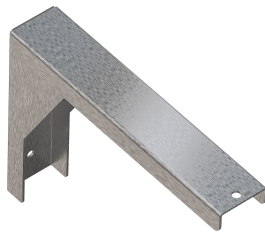

Wspornik

2030043812
PL18SU