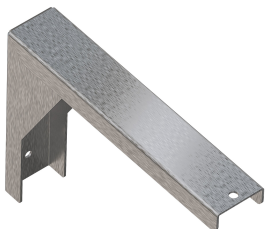

Części zamienne