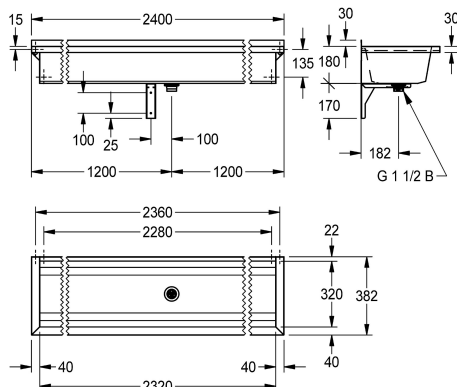

### KWC-No.

**2030043777**  
Długość 600 mm

**2030043778**  
Długość 800 mm

**2030043779**  
Długość 1200 mm

**2030043780**  
Długość 1600 mm

**2030043781**  
Długość 1800 mm

**2030043782**  
Długość 2400 mm

**2030043783**  
Długość 3000 mm

### Łączna szerokość

600 mm

800 mm

1,200 mm

1,600 mm

1,800 mm

2,400 mm

3,000 mm

środku, zawór sitkowy G 1 1/2B, w zestawie materiały montażowe. Przy długości powyżej 1800 mm w komplecie dodatkowy wspornik. Długości niestandardowe dostępne na zamówienie.

Wymiary (szer. x wys. x głęb.): 2400 x 210 x 382 mm