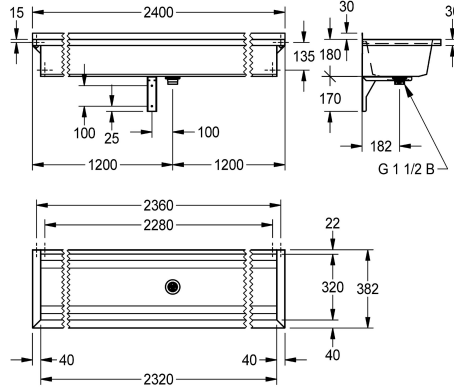

KWC PLANOX Foglost svetsad radtvättställ

Modell-Linie: PLANOX | PL24
Tvättställ | Tvättränna

KWC-No.

2030043777

Length 600 mm

2030043778

Length 800 mm

2030043779

Length 1200 mm

2030043780

Length 1600 mm

2030043781

Length 1800 mm

2030043782

Length 2400 mm

2030043783

Length 3000 mm

Total bredd

600 mm

800 mm

1,200 mm

1,600 mm

1,800 mm

2,400 mm

3,000 mm

PLANOX foglost svetsad radtvättställ för väggmontering, kromnickelstål, sidenmatt yta, godsstjocklek radtvättställ 0,8 mm/sidopaneler 1,2 mm, sidopaneler med integrerade väggkonsoler, utan avsats för blandare och utan bräddavlopp, 40 mm bakkant, avlopp i mitten, silventil G 1 1/2B, inkluderar

monteringsmaterial. Från 1800 mm längd ingår en ytterligare konsol i leveransomfånget. Speciallängder finns på förfrågan.

Mått 2400 x 210 x 382 mm (B x H x D)

Technical Data

Höjd på stänkskydd

30 mm

Skål - skål djup

180 mm

Skål - djup

320 mm

Skål - vidd

2,320 mm

Material

Rostfritt stål

Materialkod

1.4301

Antal avloppshål

1

Övergripande djup

382 mm

Total höjd

210 mm

Total bredd

2,400 mm

Bakre stående

Nej

Utslagsback

Optimal

Ytfinish

Satin yta

Kran hylla

Nej

Typ av montering

Väggmontering

Typ av avfallsbehållare

Perforerad avloppsil