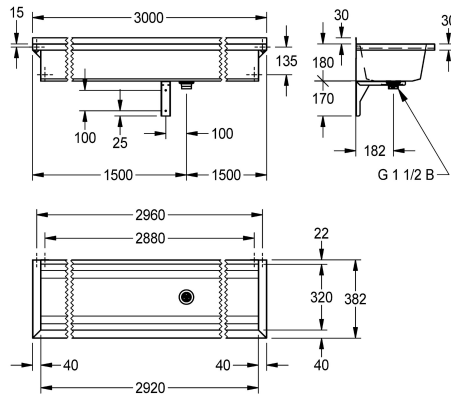

### KWC-No.

**2030043777**  
Longueur 600 mm

**2030043778**  
Longueur 800 mm

**2030043779**  
Longueur 1200 mm

**2030043780**  
Longueur 1600 mm

**2030043781**  
Longueur 1800 mm

**2030043782**  
Longueur 2400 mm

### Largeur totale

600 mm

800 mm

1,200 mm

1,600 mm

1,800 mm

2,400 mm

3,000 mm

perforée G 1 1/2 B, fixations fournies. Un support est fourni en supplément pour les longueurs supérieures à 1800 mm. Longueurs spéciales disponibles sur demande.

Dimensions 3000 x 210 x 382 mm (L x H x P)

### Données techniques

Hauteur pare-boue arrière

30 mm

Vasque - hauteur du vasque

180 mm

Profondeur du vasque

320 mm

Largeur du vasque