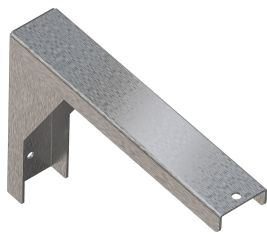

Console

2030043812
PL18SU