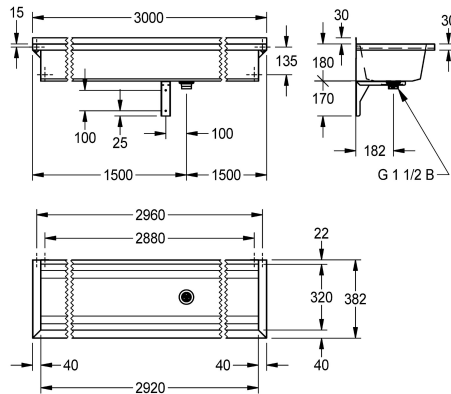

### KWC-No.

**2030043777**

Longueur 600 mm

**2030043778**

Longueur 800 mm

**2030043779**

Longueur 1200 mm

**2030043780**

Longueur 1600 mm

**2030043781**

Longueur 1800 mm

**2030043782**

Longueur 2400 mm

**2030043783**

Longueur 3000 mm

### Largeur totale

600 mm

800 mm

1,200 mm

1,600 mm

1,800 mm

2,400 mm

3,000 mm

perforée G 1 1/2 B, fixations fournies. Un support est fourni en supplément pour les longueurs supérieures à 1800 mm. Longueurs spéciales disponibles sur demande.

Dimensions 3000 x 210 x 382 mm (L x H x P)