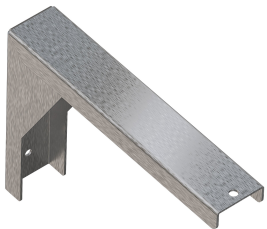

Pezzi di ricambio

Staffa per PLANOX

2030043812
PL18SU