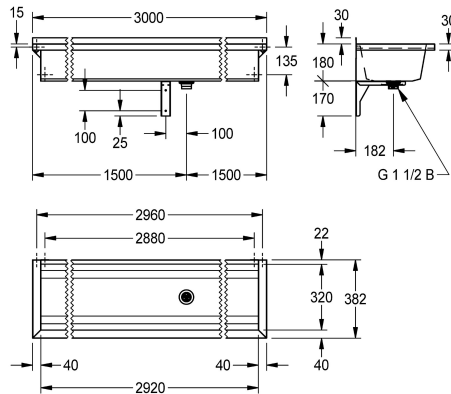

### KWC-No.

<b>2030043777</b> Lunghezza 600 mm
<b>2030043778</b> Lunghezza 800 mm
<b>2030043779</b> Lunghezza 1200 mm
<b>2030043780</b> Lunghezza 1600 mm
<b>2030043781</b> Lunghezza 1800 mm
<b>2030043782</b> Lunghezza 2400 mm
<b>2030043783</b> Lunghezza 3000 mm

### Larghezza complessiva

600 mm
800 mm
1,200 mm
1,600 mm
1,800 mm
2,400 mm
3,000 mm

PLANOX lavabo multiplo con vasca senza giunture per fissaggio a parete, in acciaio inox 18/10, superficie con finitura satinata, spessore materiale 0,8 mm sulla vasca e 1,2 mm sui pannelli laterali, con staffe a parete integrate, senza piano rubinetteria, alzatina da 40 mm; vasca senza troppopieno, scarico centrale con griglia 1"1/2, materiali di montaggio compresi. Per lunghezze

superiori a 1800 mm la fornitura standard include una staffa supplementare da fissare centralmente. Lunghezze speciali disponibili su richiesta.

Dimensioni 3000 x 210 x 382 mm (L x A x P)

### Dati tecnici

Altezza paraspruzzi	30 mm
Altezza vasca	180 mm
Profondità orizzontale della vasca	320 mm
Larghezza vasca	2,920 mm
Materiale	Acciaio inox
Codice materiale	1.4301
Quantità scarichi	1
Profondità totale	382 mm
Altezza totale	210 mm
Larghezza complessiva	3,000 mm
Altezza alzatina	No
Paraspruzzi	In opzione
Finitura della superficie	Finitura satinata
Piano rubinetteria	No
Tipo di montaggio	Installazione a parete