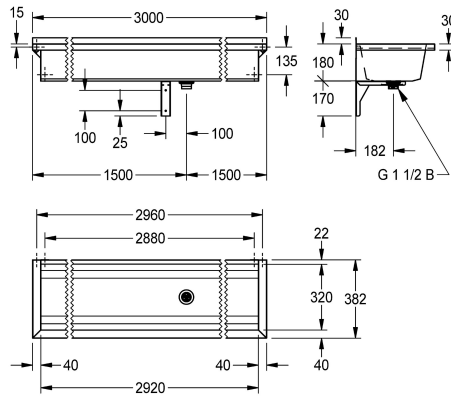

### KWC-No.

**2030043777**  
Lunghezza 600 mm

**2030043778**  
Lunghezza 800 mm

**2030043779**  
Lunghezza 1200 mm

**2030043780**  
Lunghezza 1600 mm

**2030043781**  
Lunghezza 1800 mm

**2030043782**  
Lunghezza 2400 mm

### Larghezza complessiva

600 mm

800 mm

1,200 mm

1,600 mm

1,800 mm

2,400 mm

3,000 mm

superiori a 1800 mm la fornitura standard include una staffa supplementare da fissare centralmente. Lunghezze speciali disponibili su richiesta.

Dimensioni 3000 x 210 x 382 mm (L x A x P)

### Dati tecnici

Altezza paraspruzzi

30 mm

Altezza vasca

180 mm

Profondità orizzontale della vasca

320 mm

Larghezza vasca