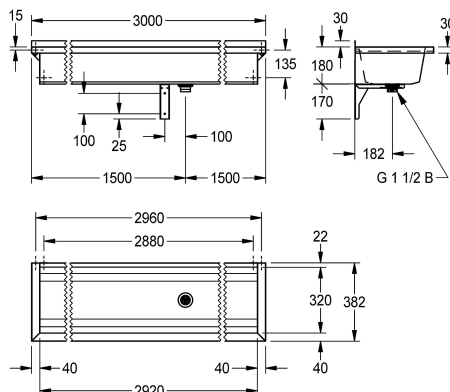

### KWC-No.

**2030043777**

Długość 600 mm

**2030043778**

Długość 800 mm

**2030043779**

Długość 1200 mm

**2030043780**

Długość 1600 mm

**2030043781**

Długość 1800 mm

**2030043782**

Długość 2400 mm

**2030043783**

Długość 3000 mm

### Łączna szerokość

600 mm

800 mm

1,200 mm

1,600 mm

1,800 mm

2,400 mm

3,000 mm

środku, zawór sitkowy G 1 1/2B, w zestawie materiały montażowe. Przy długości powyżej 1800 mm w komplecie dodatkowy wspornik. Długości niestandardowe dostępne na zamówienie.

Wymiary (szer. x wys. x głęb.): 3000 x 210 x 382 mm