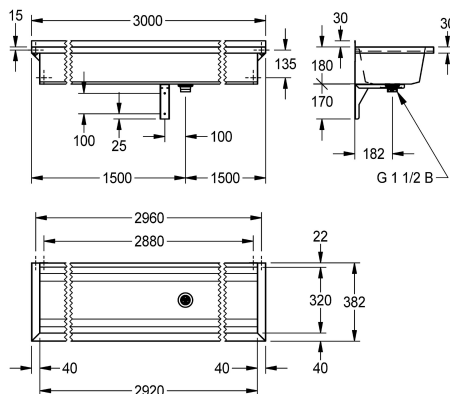

KWC PLANOX

Foglost svetsad radtvättställ

Modell-Linie: PLANOX | PL30
Tvättställ | Tvättränna

KWC-No.

2030043777

Length 600 mm

2030043778

Length 800 mm

2030043779

Length 1200 mm

2030043780

Length 1600 mm

2030043781

Length 1800 mm

2030043782

Length 2400 mm

2030043783

Length 3000 mm

Total bredd

600 mm

800 mm

1,200 mm

1,600 mm

1,800 mm

2,400 mm

3,000 mm

PLANOX foglost svetsad radtvättställ för väggmontering, kromnickelstål, sidenmatt yta, godsstjocklek radtvättställ 0,8 mm/sidopaneler 1,2 mm, sidopaneler med integrerade väggkonsoler, utan avsats för blandare och utan bräddavlopp, 40 mm bakkant, avlopp i mitten, silventil G 1 1/2B, inkluderar

monteringsmaterial. Från 1800 mm längd ingår en ytterligare konsol i leveransomfånget. Speciallängder finns på förfrågan.

Mått 3000 x 210 x 382 mm (B x H x D)

Technical Data

Höjd på stänkskydd

30 mm

Skål - skål djup

180 mm

Skål - djup

320 mm

Skål - vidd

2,920 mm

Material

Rostfritt stål

Materialkod

1.4301

Antal avloppshål

1

Övergripande djup

382 mm

Total höjd

210 mm

Total bredd

3,000 mm

Bakre stående

Nej

Utslagsback

Optimal

Ytfinish

Satin yta

Kran hylla

Nej

Typ av montering

Väggmontering

Typ av avfallsbehållare

Perforerad avloppsil