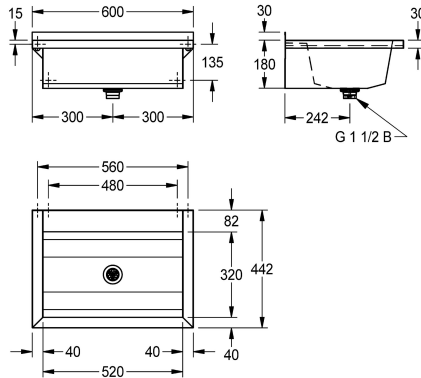

### KWC-No.

**2030043784**  
Lunghezza 600 mm

**2030043785**  
Lunghezza 800 mm

**2030043786**  
Lunghezza 1200 mm

**2030043787**  
Lunghezza 1600 mm

**2030043788**  
Lunghezza 1800 mm

**2030043789**  
Lunghezza 2400 mm

### Larghezza complessiva

600 mm

800 mm

1,200 mm

1,600 mm

1,800 mm

2,400 mm

3,000 mm

materiali di montaggio compresi. Per lunghezze superiori a 1800 mm la fornitura standard include una staffa supplementare da fissare centralmente. Lunghezze speciali disponibili su richiesta.

Dimensioni 600 x 210 x 442 mm (L x A x P)

### Dati tecnici

Altezza paraspruzzi

30 mm

Altezza vasca

180 mm

Profondità orizzontale della vasca

320 mm

Larghezza vasca