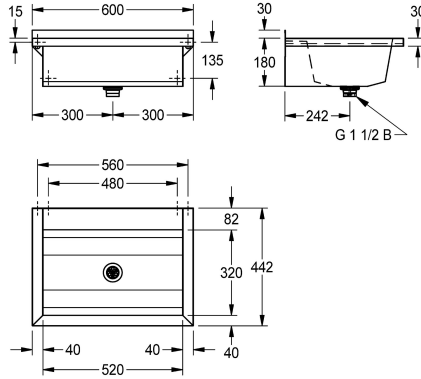

#### KWC-No.

**2030043784**

Lengte 600 mm

**2030043785**

Lengte 800 mm

**2030043786**

Lengte 1200 mm

**2030043787**

#### Totale breedte

600 mm

800 mm

1,200 mm

1,600 mm

1,800 mm

2,400 mm

3,000 mm

1/2 B, inclusief bevestigingsmateriaal. Vanaf een lengte van 1800 mm wordt een extra bevestigingssteun meegeleverd. Speciale lengten op aanvraag.

Afmetingen 600 x 210 x 442 mm (B x H x D)

442 mm

Totale hoogte

210 mm

Totale breedte

600 mm

Opstaande achterkant

Neen

Spatplaat