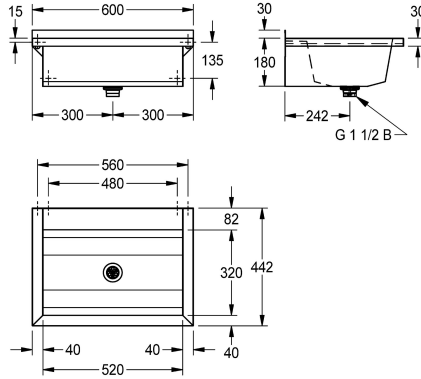

KWC PLANOX

Umywalka rynnowa z półką na armaturę

Modell-Linie: PLANOX | PL6T

Umywalki | Umywalki rynnowe

KWC-No.

2030043784
Długość 600 mm

2030043785
Długość 800 mm

2030043786
Długość 1200 mm

2030043787
Długość 1600 mm

2030043788
Długość 1800 mm

2030043789
Długość 2400 mm

2030043790
Długość 3000 mm

Łączna szerokość

600 mm

800 mm

1,200 mm

1,600 mm

1,800 mm

2,400 mm

3,000 mm

PLANOX umywalka rynnowa spawana bezspoinowo, do montażu ściennego, stal chromowo-niklowa, powierzchnia szlifowana matowa, grubość materiału: umywalki 0,8 mm / ścianek bocznych 1,2 mm. Ścianki boczne ze zintegrowanymi wspornikami ściennymi, obniżona półka armaturowa 80 mm, bez otworu na armaturę i bez przelewu, listwa tylna 40 mm, odpływ na środku, zawór sitkowy G

1 1/2B, w zestawie materiały montażowe. Od długości 1800 mm w komplecie dodatkowy wspornik. Długości niestandardowe dostępne na zamówienie.

Wymiary 600 x 210 x 442 mm (szer. x wys. x głęb.)

Dane techniczne