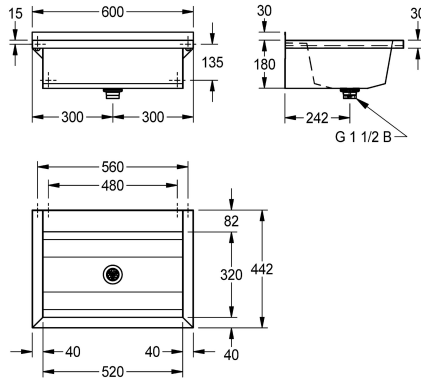

KWC PLANOX

Ofglöst svetsad radtvättställ

Modell-Linie: PLANOX | PL6T
Tvättställ | Tvättränna

KWC-No.

2030043784
Length 600 mm

2030043785
Length 800 mm

2030043786
Length 1200 mm

2030043787
Length 1600 mm

2030043788
Length 1800 mm

2030043789
Length 2400 mm

2030043790
Length 3000 mm

Total bredd

600 mm

800 mm

1,200 mm

1,600 mm

1,800 mm

2,400 mm

3,000 mm

PLANOX ofglöst svetsad radtvättställ för väggmontering, kromnickelstål, sidenmatt yta, godstjocklek radtvättställ 0,8 mm/sidopaneler 1,2 mm, sidopaneler med integrerade väggkonsoler, infälld avsats för blandare 80 mm, utan hål för blandare och utan bräddavlopp, 40 mm bakkant, avlopp i mitten,

silventil G 1 1/2B, inkluderar monteringsmaterial. Från 1800 mm längd ingår en ytterligare konsol i leveransomfånget. Speciallängder finns på förfrågan.

Mått 600 x 210 x 442 mm (B x H x D)

Technical Data

Höjd på stänkskydd

30 mm

Skål- skål djup

180 mm

Skål - djup

320 mm

Skål - vidd

520 mm

Material

Rostfritt stål

Materialkod

1.4301

Antal avloppshål

1

Övergripande djup

442 mm

Total höjd

210 mm

Total bredd

600 mm

Bakre stående

Nej

Utslagsback

Optimal

Ytfinish

Satin yta

Kran hylla

Ja

Typ av montering

Väggmontering

Typ av avfallsbehållare

Perforerad avloppsil