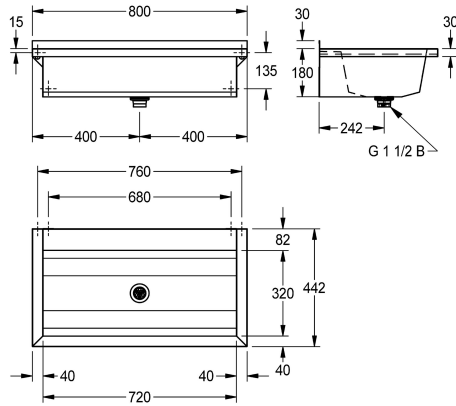

### KWC-No.

**2030043784**  
Długość 600 mm

**2030043785**  
Długość 800 mm

**2030043786**  
Długość 1200 mm

**2030043787**  
Długość 1600 mm

**2030043788**  
Długość 1800 mm

**2030043789**  
Długość 2400 mm

### Łączna szerokość

600 mm

800 mm

1,200 mm

1,600 mm

1,800 mm

2,400 mm

3,000 mm

1 1/2B, w zestawie materiały montażowe. Przy długości powyżej 1800 mm w komplecie dodatkowy wspornik. Długości niestandardowe dostępne na zamówienie.

Wymiary (szer. x wys. x głęb.): 800 x 210 x 442 mm

W środku

242 mm

Tak