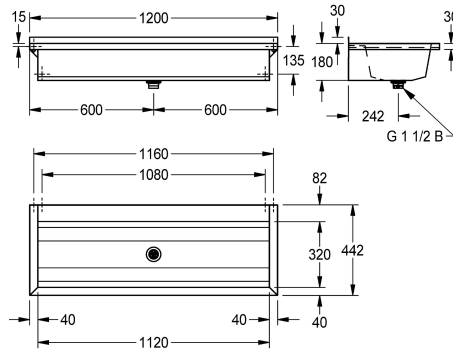

KWC PLANOX

Lavabos rigoles - avec plage robinetterie (perçage/s sur demande, avec plusvalue)

Modell-Linie: PLANOX | PL12T

Lavabos | Lavabos rigoles

KWC-No.

2030043784
Longueur 600 mm

2030043785
Longueur 800 mm

2030043786
Longueur 1200 mm

2030043787
Longueur 1600 mm

2030043788
Longueur 1800 mm

2030043789
Longueur 2400 mm

2030043790
Longueur 3000 mm

Largeur totale

600 mm

800 mm

1,200 mm

1,600 mm

1,800 mm

2,400 mm

3,000 mm

PLANOX lavabo rigole soudé sans joint pour montage mural, acier inoxydable finition satinée, épaisseur du matériau du lavabo rigole de 0,8 mm / panneaux latéraux de 1,2 mm, panneaux latéraux avec supports intégrés, plage de robinetterie abaissée de 80 mm, sans perçage pour robinetterie et sans trop-plein, remontée arrière de 40 mm, évacuation au milieu, bonde perforée G 1 1/2 B, fixations

fournies. Un support est fourni en supplément pour les longueurs supérieures à 1800 mm. Longueurs spéciales disponibles sur demande.

Dimensions 1200 x 210 x 442 mm (L x H x P)

Données techniques

Hauteur pare-boue arrière

30 mm

Vasque - hauteur du vasque

180 mm

Profondeur du vasque

320 mm

Largeur du vasque

1,120 mm

Matériau

Acier inoxydable

Code du matériel

1.4301

Nombre de trous pour déchets

1

Profondeur totale

442 mm

Hauteur totale

210 mm

Largeur totale

1,200 mm

Support arrière

Non

Dosseret

Option

Finition de surface

Finition satinée

Saillie de robinetterie

Oui

Type de montage

Montage mural