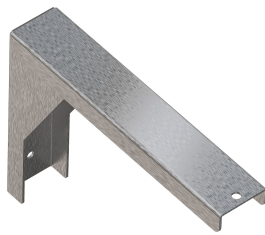

1,200 mm

1,600 mm

1,800 mm

2,400 mm

3,000 mm

PLANOX lavabo rigole soudé sans joint pour montage mural, acier inoxydable finition satinée, épaisseur du matériau du lavabo rigole de 0,8 mm / panneaux latéraux de 1,2 mm, panneaux latéraux avec supports intégrés, plage de robinetterie abaissée de 80 mm, sans perçage pour robinetterie et sans trop-plein, remontée arrière de 40 mm, évacuation au milieu, bonde perforée G 1 1/2 B, fixations

Finition satinée

Saillie de robinetterie

Oui

Type de montage

Montage mural

KWC PLANOX

Lavabos rigoles - avec plage robinetterie (perçage/s sur demande, avec plusvalue)

Modell-Linie: PLANOX | PL12T

Lavabos | Lavabos rigoles

Type de kit d'évacuation	évacuation perforée
Position du vidage	Centre centre
Saillie du vidage	242 mm
kit d'évacuation inclus	Oui
teamNumber	433036
sanitasTroeschNumber	7521 132

Accessoires en option

Paroi arrière PLANOX

2030043807
PL12SB

Console

2030043812
PL18SU

Tablette SATURN

2000056946
BXSU12

Porte-serviette SATURN