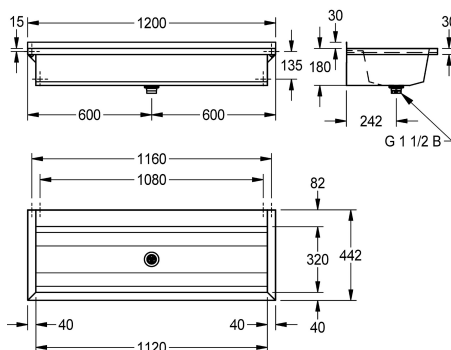

### KWC-No.

**2030043784**

Długość 600 mm

**2030043785**

Długość 800 mm

**2030043786**

Długość 1200 mm

**2030043787**

Długość 1600 mm

**2030043788**

Długość 1800 mm

**2030043789**

Długość 2400 mm

**2030043790**

Długość 3000 mm

### Łączna szerokość

600 mm

800 mm

1,200 mm

1,600 mm

1,800 mm

2,400 mm

3,000 mm

1 1/2B, w zestawie materiały montażowe. Przy długości powyżej 1800 mm w komplecie dodatkowy wspornik. Długości niestandardowe dostępne na zamówienie.

Wymiary (szer. x wys. x głęb.): 1200 x 210 x 442 mm