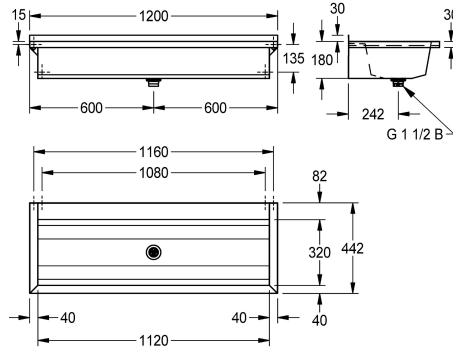

KWC PLANOX Ofglöst svetsad radtvättställ

Modell-Linie: PLANOX | PL12T
Tvättställ | Tvättränna

KWC-No.

2030043784
Length 600 mm

2030043785
Length 800 mm

2030043786
Length 1200 mm

2030043787
Length 1600 mm

2030043788
Length 1800 mm

2030043789
Length 2400 mm

2030043790
Length 3000 mm

Total bredd

600 mm

800 mm

1,200 mm

1,600 mm

1,800 mm

silventil G 1 1/2B, inkluderar monteringsmaterial. Från 1800 mm längd ingår en ytterligare konsol i leveransomfånget. Speciallängder finns på förfrågan.

Mått 1200 x 210 x 442 mm (B x H x D)

Technical Data

Total höjd

210 mm

Total bredd

1,200 mm

Bakre stående

Nej

Utslagsback

Optimal