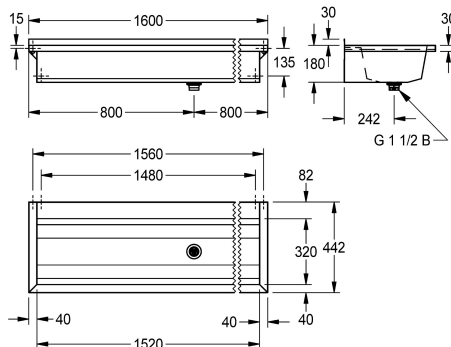

KWC PLANOX Umywarka rynnowa

Modell-Linie: PLANOX | PL16T
Umywarki | Umywarki rynnowe

KWC-No.

2030043784
Długość 600 mm

2030043785
Długość 800 mm

2030043786
Długość 1200 mm

2030043787
Długość 1600 mm

2030043788
Długość 1800 mm

2030043789
Długość 2400 mm

2030043790
Długość 3000 mm

Łączna szerokość

600 mm

800 mm

1,200 mm

1,600 mm

1,800 mm

2,400 mm

3,000 mm

PLANOX umywalka rynnowa spawana bezspoinowo, do montażu ściennego, stal szlachetna, powierzchnia szlifowana matowa, grubość materiału: umywalki 0,8 mm / ścianek bocznych 1,2 mm. Ścianki boczne ze zintegrowanymi wspornikami ściennymi, obniżona półka armaturowa 80 mm, bez otworu na armaturę i bez przelewu, listwa tylna 40 mm, odpływ na środku, zawór sitkowy G

1 1/2B, w zestawie materiały montażowe. Przy długości powyżej 1800 mm w komplecie dodatkowy wspornik. Długości niestandardowe dostępne na zamówienie.

Wymiary (szer. x wys. x głęb.): 1600 x 210 x 442 mm