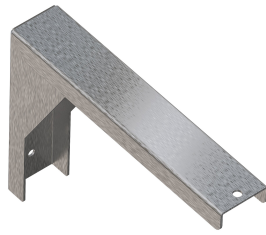

### Accessoires en option

Paroi arrière PLANOX

**2030043809**  
PL18SB

Console

**2030043812**  
PL18SU

Tablette SATURN

**2000056950**  
BXS18

Porte-serviette SATURN