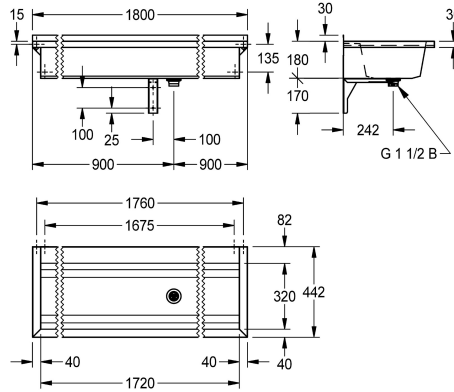

KWC PLANOX

Lavabos rigoles - avec plage robinetterie (perçage/s sur demande, avec plusvalue)

Modell-Linie: PLANOX | PL18T

Lavabos | Lavabos rigoles

KWC-No.

2030043784

Longueur 600 mm

2030043785

Longueur 800 mm

2030043786

Longueur 1200 mm

2030043787

Longueur 1600 mm

2030043788

Longueur 1800 mm

2030043789

Longueur 2400 mm

2030043790

Longueur 3000 mm

Largeur totale

600 mm

800 mm

1,200 mm

1,600 mm

1,800 mm

2,400 mm

3,000 mm

PLANOX lavabo rigole soudé sans joint pour montage mural, acier inoxydable finition satinée, épaisseur du matériau du lavabo rigole de 0,8 mm / panneaux latéraux de 1,2 mm, panneaux latéraux avec supports intégrés, plage de robinetterie abaissée de 80 mm, sans perçage pour robinetterie et sans trop-plein, remontée arrière de 40 mm, évacuation au milieu, bonde perforée G 1 1/2 B, fixations

fournies. Un support est fourni en supplément pour les longueurs supérieures à 1800 mm. Longueurs spéciales disponibles sur demande.

Dimensions 1800 x 210 x 442 mm (L x H x P)

Données techniques

Hauteur pare-boue arrière

30 mm

Vasque - hauteur du vasque

180 mm

Profondeur du vasque

320 mm

Largeur du vasque

1,720 mm

Matériau

Acier inoxydable

Code du matériel

1.4301

Nombre de trous pour déchets

1

Profondeur totale

442 mm

Hauteur totale

210 mm

Largeur totale

1,800 mm

Support arrière

Non

Dosseret

Option

Finition de surface

Finition satinée

Saillie de robinetterie

Oui

Type de montage

Montage mural