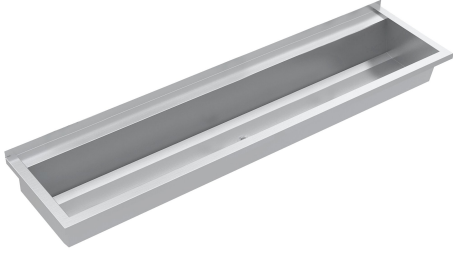

## KWC PLANOX

Lavabos rigoles - avec plage robinetterie (perçage/s sur demande, avec plusvalue)

Modell-Linie: PLANOX | PL18T

Lavabos | Lavabos rigoles

### KWC-No.

**2030043784**

Longueur 600 mm

**2030043785**

Longueur 800 mm

**2030043786**

Longueur 1200 mm

**2030043787**

PLANOX lavabo rigole soudé sans joint pour montage mural, acier inoxydable finition satinée, épaisseur du matériau du lavabo rigole de 0,8 mm / panneaux latéraux de 1,2 mm, panneaux latéraux avec supports intégrés, plage de robinetterie abaissée de 80 mm, sans perçage pour robinetterie et sans trop-plein, remontée arrière de 40 mm, évacuation au milieu, bonde perforée G 1 1/2 B, fixations

fournies. Un support est fourni en supplément pour les longueurs supérieures à 1800 mm. Longueurs spéciales disponibles sur demande.

Dimensions 1800 x 210 x 442 mm (L x H x P)