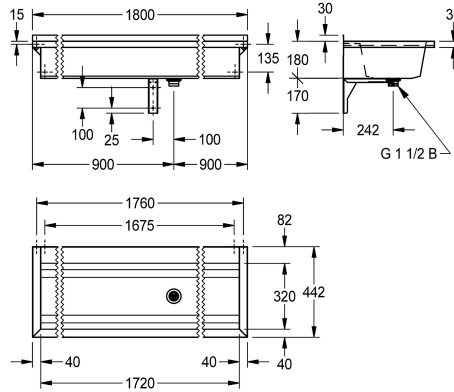

### KWC-No.

**2030043784**

Longueur 600 mm

**2030043785**

Longueur 800 mm

**2030043786**

Longueur 1200 mm

**2030043787**

Longueur 1600 mm

**2030043788**

Longueur 1800 mm

**2030043789**

Longueur 2400 mm

**2030043790**

Longueur 3000 mm

### Largeur totale

600 mm

800 mm

1,200 mm

1,600 mm

1,800 mm

2,400 mm

3,000 mm

fournies. Un support est fourni en supplément pour les longueurs supérieures à 1800 mm. Longueurs spéciales disponibles sur demande.

Dimensions 1800 x 210 x 442 mm (L x H x P)