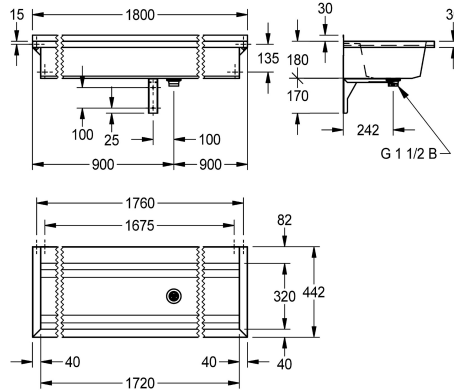

### KWC-No.

**2030043784**  
Lunghezza 600 mm

**2030043785**  
Lunghezza 800 mm

**2030043786**  
Lunghezza 1200 mm

**2030043787**  
Lunghezza 1600 mm

**2030043788**  
Lunghezza 1800 mm

**2030043789**  
Lunghezza 2400 mm

### Larghezza complessiva

600 mm

800 mm

1,200 mm

1,600 mm

1,800 mm

2,400 mm

3,000 mm

montaggio compresi. Per lunghezze superiori a 1800 mm la fornitura standard include una staffa supplementare da fissare centralmente. Lunghezze speciali disponibili su richiesta.

Dimensioni 1800 x 210 x 442 mm (L x A x P)

### Dati tecnici

Altezza paraspruzzi

30 mm

Altezza vasca

180 mm

Profondità orizzontale della vasca

320 mm

Larghezza vasca