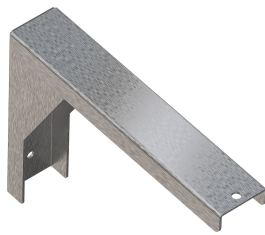

Staffa per PLANOX

2030043812
PL18SU

Ripiano SATURN

2000056950
BXS18