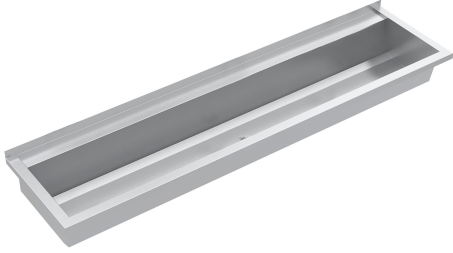

## KWC PLANOX Lavabo a canale

Modell-Linie: PLANOX | PL18T  
Lavabi | Lavelli a canale

### KWC-No.

**2030043784**  
Lunghezza 600 mm

**2030043785**  
Lunghezza 800 mm

**2030043786**  
Lunghezza 1200 mm

**2030043787**  
Lunghezza 1600 mm

**2030043788**  
Lunghezza 1800 mm

**2030043789**  
Lunghezza 2400 mm

PLANOX lavabo multiplo con vasca senza giunture per fissaggio a parete, in acciaio inox 18/10, superficie con finitura satinata, spessore materiale 0,8 mm sulla vasca e 1,2 mm sui pannelli laterali, con staffe a parete integrate, piano rubinetteria ribassato 80 mm con fori rubinetteria su richiesta, alzatina da 40 mm; vasca senza troppopieno, scarico centrale con griglia 1"1/2, materiali di

montaggio compresi. Per lunghezze superiori a 1800 mm la fornitura standard include una staffa supplementare da fissare centralmente. Lunghezze speciali disponibili su richiesta.

Dimensioni 1800 x 210 x 442 mm (L x A x P)