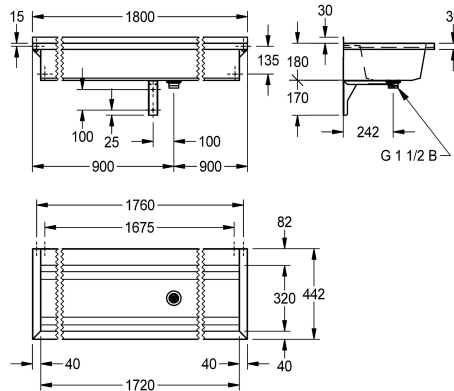

KWC PLANOX Lavabo a canale

Modell-Linie: PLANOX | PL18T
Lavabi | Lavelli a canale

KWC-No.

2030043784
Lunghezza 600 mm

2030043785
Lunghezza 800 mm

2030043786
Lunghezza 1200 mm

2030043787
Lunghezza 1600 mm

2030043788
Lunghezza 1800 mm

2030043789
Lunghezza 2400 mm

2030043790
Lunghezza 3000 mm

Larghezza complessiva

600 mm

800 mm

1,200 mm

1,600 mm

1,800 mm

2,400 mm

3,000 mm

PLANOX lavabo multiplo con vasca senza giunture per fissaggio a parete, in acciaio inox 18/10, superficie con finitura satinata, spessore materiale 0,8 mm sulla vasca e 1,2 mm sui pannelli laterali, con staffe a parete integrate, piano rubinetteria ribassato 80 mm con fori rubinetteria su richiesta, alzatina da 40 mm; vasca senza troppopieno, scarico centrale con griglia 1"1/2, materiali di

montaggio compresi. Per lunghezze superiori a 1800 mm la fornitura standard include una staffa supplementare da fissare centralmente. Lunghezze speciali disponibili su richiesta.

Dimensioni 1800 x 210 x 442 mm (L x A x P)

Dati tecnici

Altezza paraspruzzi

30 mm

Altezza vasca

180 mm

Profondità orizzontale della vasca

320 mm

Larghezza vasca

1,720 mm

Materiale

Acciaio inox

Codice materiale

1.4301

Quantità scarichi

1

Profondità totale

442 mm

Altezza totale

210 mm

Larghezza complessiva

1,800 mm

Altezza alzatina

No

Paraspruzzi

In opzione

Finitura della superficie

Finitura satinata

Piano rubinetteria

Si

Tipo di montaggio

Installazione a parete