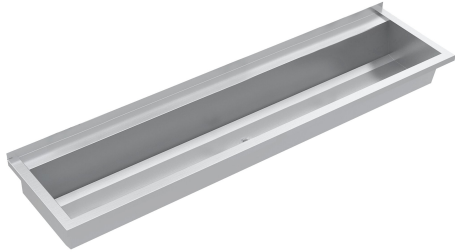

KWC PLANOX Lavabo a canale

Modell-Linie: PLANOX | PL18T
Lavabi | Lavelli a canale

KWC-No.

2030043784
Lunghezza 600 mm

2030043785
Lunghezza 800 mm

2030043786
Lunghezza 1200 mm

2030043787
Lunghezza 1600 mm

2030043788
Lunghezza 1800 mm

2,400 mm

3,000 mm

PLANOX lavabo multiplo con vasca senza giunture per fissaggio a parete, in acciaio inox 18/10, superficie con finitura satinata, spessore materiale 0,8 mm sulla vasca e 1,2 mm sui pannelli laterali, con staffe a parete integrate, piano rubinetteria ribassato 80 mm con fori rubinetteria su richiesta, alzatina da 40 mm; vasca senza troppopieno, scarico centrale con griglia 1"1/2, materiali di

montaggio compresi. Per lunghezze superiori a 1800 mm la fornitura standard include una staffa supplementare da fissare centralmente. Lunghezze speciali disponibili su richiesta.

Dimensioni 1800 x 210 x 442 mm (L x A x P)

Dati tecnici

Altezza paraspruzzi

30 mm

Altezza vasca

180 mm

Profondità orizzontale della vasca

320 mm

Larghezza vasca