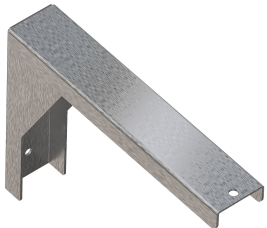

Pezzi di ricambio

Staffa per PLANOX

2030043812
PL18SU