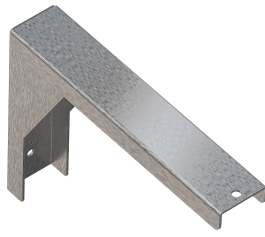

2,400 mm

3,000 mm

PLANOX lavabo multiplo con vasca senza giunture per fissaggio a parete, in acciaio inox 18/10, superficie con finitura satinata, spessore materiale 0,8 mm sulla vasca e 1,2 mm sui pannelli laterali, con staffe a parete integrate, piano rubinetteria ribassato 80 mm con fori rubinetteria su richiesta, alzatina da 40 mm; vasca senza troppopieno, scarico centrale con griglia 1"1/2, materiali di

In opzione

Finitura della superficie

Finitura satinata

Piano rubinetteria

Si

Tipo di montaggio

Installazione a parete

KWC PLANOX Lavabo a canale

Modell-Linie: **PLANOX | PL18T**
Lavabi | Lavelli a canale

Tipologia del gruppo scarico	Scarico perforato
Posizione del foro di scarico	Centro
Proiezione del foro di scarico	242 mm
gruppo di scarico incluso	Sì

Accessori opzionali

Parete paraspruzzi PLANOX

2030043809
PL18SB

Staffa per PLANOX

2030043812
PL18SU

Ripiano SATURN

2000056950
BXS18

Barre porta asciugamani SATURN