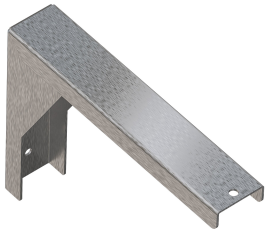

Części zamienne

Wspornik

2030043812
PL18SU