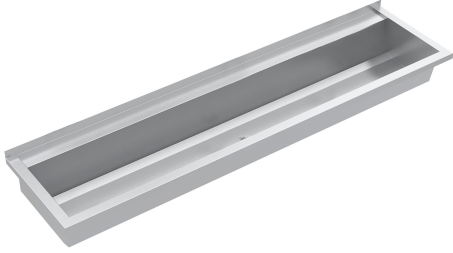

## KWC PLANOX Umywarka rynnowa

Modell-Linie: PLANOX | PL18T  
Umywalki | Umywalki rynnowe

### KWC-No.

**2030043784**  
Długość 600 mm

**2030043785**  
Długość 800 mm

**2030043786**  
Długość 1200 mm

**2030043787**  
Długość 1600 mm

**2030043788**  
Długość 1800 mm

**2030043789**  
Długość 2400 mm

PLANOX umywalka rynnowa spawana bezspoinowo, do montażu ściennego, stal szlachetna, powierzchnia szlifowana matowa, grubość materiału: umywalki 0,8 mm / ścianek bocznych 1,2 mm. Ścianki boczne ze zintegrowanymi wspornikami ściennymi, obniżona półka armaturowa 80 mm, bez otworu na armaturę i bez przelewu, listwa tylna 40 mm, odpływ w środku, zawór sitkowy G

1 1/2B, w zestawie materiały montażowe. Przy długości powyżej 1800 mm w komplecie dodatkowy wspornik. Długości niestandardowe dostępne na zamówienie.

Wymiary (szer. x wys. x głęb.): 1800 x 210 x 442 mm