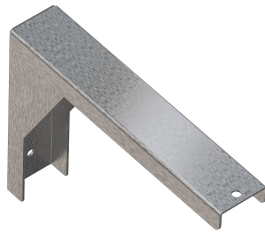

Wspornik

2030043812
PL18SU

SATURN Półka

2000056950
BXS18