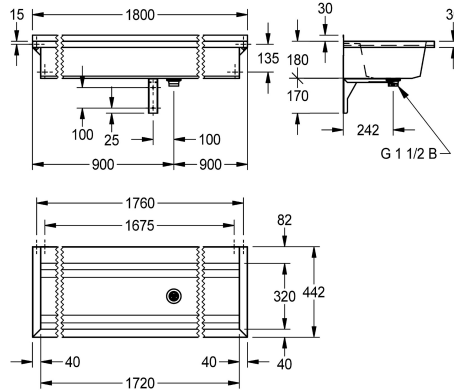

### KWC-No.

**2030043784**  
Długość 600 mm

**2030043785**  
Długość 800 mm

**2030043786**  
Długość 1200 mm

**2030043787**  
Długość 1600 mm

**2030043788**  
Długość 1800 mm

**2030043789**  
Długość 2400 mm

### Łączna szerokość

600 mm

800 mm

1,200 mm

1,600 mm

1,800 mm

2,400 mm

3,000 mm

1 1/2B, w zestawie materiały montażowe. Przy długości powyżej 1800 mm w komplecie dodatkowy wspornik. Długości niestandardowe dostępne na zamówienie.

Wymiary (szer. x wys. x głęb.): 1800 x 210 x 442 mm

W środku

242 mm

Tak