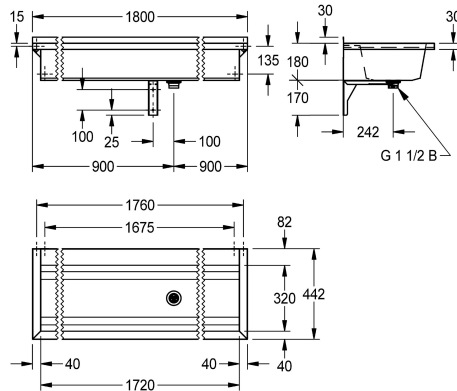

### KWC-No.

**2030043784**  
Length 600 mm

**2030043785**  
Length 800 mm

**2030043786**  
Length 1200 mm

**2030043787**  
Length 1600 mm

**2030043788**  
Length 1800 mm

**2030043789**  
Length 2400 mm

**2030043790**  
Length 3000 mm

### Total bredd

600 mm

800 mm

1,200 mm

1,600 mm

1,800 mm

2,400 mm

3,000 mm

silventil G 1 1/2B, inkluderar monteringsmaterial. Från 1800 mm längd ingår en ytterligare konsol i leveransomfånget. Speciallängder finns på förfrågan.

Mått 1800 x 210 x 442 mm (B x H x D)

442 mm

Total höjd

210 mm

Total bredd

1,800 mm

Bakre stående

Nej

Utslagsback