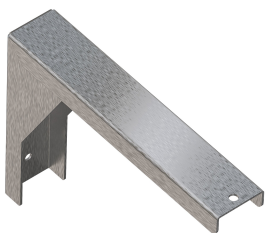

SATURN Półka

2000100088
BXS24

SATURN Zestaw wieszaków na
ręczniki

2030046200
TB80

SATURN Wieszak na ręczniki

2000101452
TB60

Części zamienne

KWC PLANOX
Umywalka rynnowa

Modell-Linie: PLANOX | PL24T
Umywalki | Umywalki rynnowe

Wspornik

2030043812
PL18SU
