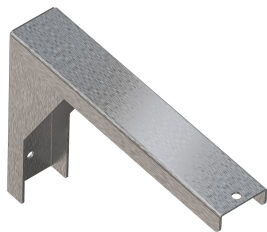

2,400 mm

3,000 mm

PLANOX umywalka rynnowa spawana bezspoinowo, do montażu ściennego, stal szlachetna, powierzchnia szlifowana matowa, grubość materiału: umywalki 0,8 mm / ścianek bocznych 1,2 mm. Ścianki boczne ze zintegrowanymi wspornikami ściennymi, obniżona półka armaturowa 80 mm, bez otworu na armaturę i bez przelewu, listwa tylna 40 mm, odpływ na środku, zawór sitkowy G

Umywalka rynnowa

Modell-Linie: PLANOX | PL24T

Umywalki | Umywalki rynnowe

Rodzaje zestawów odpływowych

Pozycja ujścia

Długość wysięgu

Zestaw odpływowy w komplecie

Sitkowy zawór odpływowy

W środku

242 mm

Tak

Akcesoria opcjonalne

PLANOX Ścianka tylna

2030043810
PL24SB

Wspornik

2030043812
PL18SU

SATURN Półka

2000100088
BXS24

SATURN Zestaw wieszaków na
ręczniki

2030046200
TB80

SATURN Wieszak na ręczniki

2000101452
TB60

Części zamienne

KWC PLANOX
Umywalka rynnowa