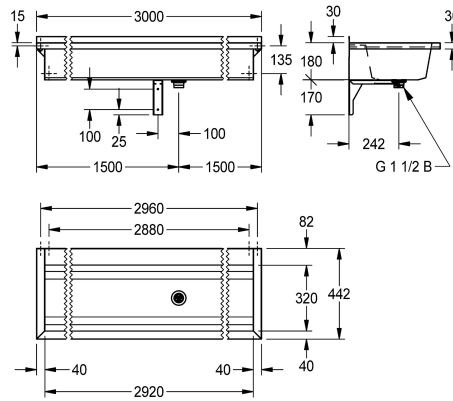

KWC PLANOX

Lavabos rigoles - avec plage robinetterie (perçage/s sur demande, avec plusvalue)

Modell-Linie: PLANOX | PL30T

Lavabos | Lavabos rigoles

KWC-No.

2030043784

Longueur 600 mm

2030043785

Longueur 800 mm

2030043786

Longueur 1200 mm

2030043787

Longueur 1600 mm

2030043788

Longueur 1800 mm

2030043789

Longueur 2400 mm

2030043790

Longueur 3000 mm

Largeur totale

600 mm

800 mm

1,200 mm

1,600 mm

1,800 mm

2,400 mm

3,000 mm

PLANOX lavabo rigole soudé sans joint pour montage mural, acier inoxydable finition satinée, épaisseur du matériau du lavabo rigole de 0,8 mm / panneaux latéraux de 1,2 mm, panneaux latéraux avec supports intégrés, plage de robinetterie abaissée de 80 mm, sans perçage pour robinetterie et sans trop-plein, remontée arrière de 40 mm, évacuation au milieu, bonde perforée G 1 1/2 B, fixations

fournies. Un support est fourni en supplément pour les longueurs supérieures à 1800 mm. Longueurs spéciales disponibles sur demande.

Dimensions 3000 x 210 x 442 mm (L x H x P)

Données techniques

Hauteur pare-boue arrière

30 mm

Vasque - hauteur du vasque

180 mm

Profondeur du vasque

320 mm

Largeur du vasque

2,920 mm

Matériau

Acier inoxydable

Code du matériel

1.4301

Nombre de trous pour déchets

1

Profondeur totale

442 mm

Hauteur totale

210 mm

Largeur totale

3,000 mm

Support arrière

Non

Dossieret

Option

Finition de surface

Finition satinée

Saillie de robinetterie

Oui

Type de montage

Montage mural