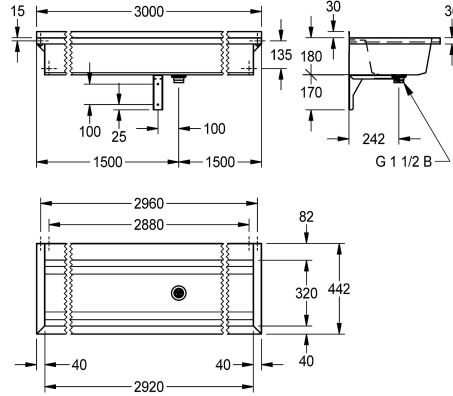

KWC PLANOX

Lavabos rigoles - avec plage robinetterie (perçage/s sur demande, avec plusvalue)

Modell-Linie: PLANOX | PL30T

Lavabos | Lavabos rigoles

KWC-No.

2030043784

Longueur 600 mm

2030043785

Longueur 800 mm

2030043786

Longueur 1200 mm

2030043787

Longueur 1600 mm

2030043788

Longueur 1800 mm

2030043789

Longueur 2400 mm

2030043790

Longueur 3000 mm

Largeur totale

600 mm

800 mm

1,200 mm

1,600 mm

1,800 mm

2,400 mm

3,000 mm

PLANOX lavabo rigole soudé sans joint pour montage mural, acier inoxydable finition satinée, épaisseur du matériau du lavabo rigole de 0,8 mm / panneaux latéraux de 1,2 mm, panneaux latéraux avec supports intégrés, plage de robinetterie abaissée de 80 mm, sans perçage pour robinetterie et sans trop-plein, remontée arrière de 40 mm, évacuation au milieu, bonde perforée G 1 1/2 B, fixations

fournies. Un support est fourni en supplément pour les longueurs supérieures à 1800 mm. Longueurs spéciales disponibles sur demande.

Dimensions 3000 x 210 x 442 mm (L x H x P)

Données techniques

Hauteur pare-boue arrière

30 mm

Vasque - hauteur du vasque

180 mm

Profondeur du vasque

320 mm

Largeur du vasque

2,920 mm

Matériau

Acier inoxydable

Code du matériel

1.4301

Nombre de trous pour déchets

1

Profondeur totale

442 mm

Hauteur totale

210 mm

Largeur totale

3,000 mm

Support arrière

Non

Dossieret

Option

Finition de surface

Finition satinée

Saillie de robinetterie

Oui

Type de montage

Montage mural