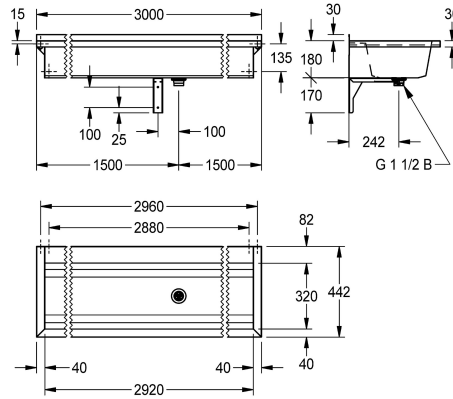

### KWC-No.

**2030043784**  
Lunghezza 600 mm

**2030043785**  
Lunghezza 800 mm

**2030043786**  
Lunghezza 1200 mm

**2030043787**  
Lunghezza 1600 mm

**2030043788**  
Lunghezza 1800 mm

**2030043789**  
Lunghezza 2400 mm

### Larghezza complessiva

600 mm

800 mm

1,200 mm

1,600 mm

1,800 mm

2,400 mm

3,000 mm

PLANOX lavabo multiplo con vasca senza giunture per fissaggio a parete, in acciaio inox 18/10, superficie con finitura satinata, spessore materiale 0,8 mm sulla vasca e 1,2 mm sui pannelli laterali, con staffe a parete integrate, piano rubinetteria ribassato 80 mm con fori rubinetteria su richiesta, alzatina da 40 mm; vasca senza troppopieno, scarico centrale con griglia 1"1/2, materiali di

### Dati tecnici

Altezza paraspruzzi

30 mm

Altezza vasca

180 mm

Profondità orizzontale della vasca

320 mm

Larghezza vasca