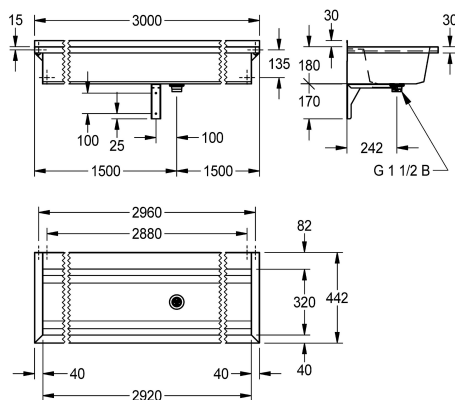

KWC PLANOX Umywarka rynnowa

Modell-Linie: PLANOX | PL30T
Umywalki | Umywalki rynnowe

KWC-No.

2030043784
Długość 600 mm

2030043785
Długość 800 mm

2030043786
Długość 1200 mm

2030043787
Długość 1600 mm

2030043788
Długość 1800 mm

2030043789
Długość 2400 mm

2030043790
Długość 3000 mm

Łączna szerokość

600 mm

800 mm

1,200 mm

1,600 mm

1,800 mm

2,400 mm

3,000 mm

PLANOX umywalka rynnowa spawana bezspoinowo, do montażu ściennego, stal szlachetna, powierzchnia szlifowana matowa, grubość materiału: umywalki 0,8 mm / ścianek bocznych 1,2 mm. Ścianki boczne ze zintegrowanymi wspornikami ściennymi, obniżona półka armaturowa 80 mm, bez otworu na armaturę i bez przelewu, listwa tylna 40 mm, odpływ na środku, zawór sitkowy G

1 1/2B, w zestawie materiały montażowe. Przy długości powyżej 1800 mm w komplecie dodatkowy wspornik. Długości niestandardowe dostępne na zamówienie.

Wymiary (szer. x wys. x głęb.): 3000 x 210 x 442 mm