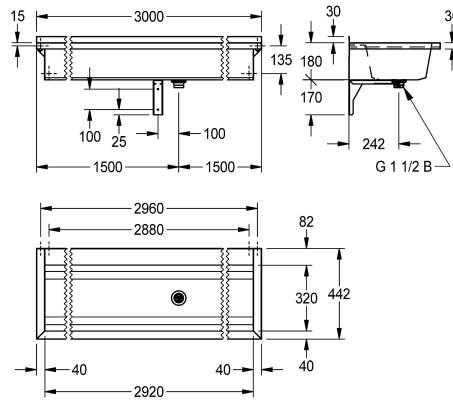

### KWC-No.

**2030043784**

Length 600 mm

**2030043785**

Length 800 mm

**2030043786**

Length 1200 mm

**2030043787**

Length 1600 mm

**2030043788**

Length 1800 mm

**2030043789**

Length 2400 mm

**2030043790**

Length 3000 mm

silventil G 1 1/2B, inkluderar monteringsmaterial. Från 1800 mm längd ingår en ytterligare konsol i leveransomfånget. Speciallängder finns på förfrågan.

Mått 3000 x 210 x 442 mm (B x H x D)

442 mm

Total höjd

210 mm

Total bredd

3,000 mm

Bakre stående

Nej

Utslagsback