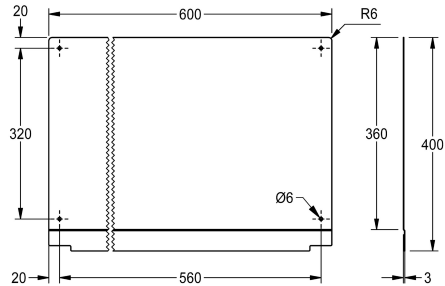

### KWC-No.

**2030043805**  
Lengte 600 mm

**2030043806**  
Lengte 800 mm

**2030043807**  
Lengte 1200 mm

**2030043808**  
Lengte 1600 mm

**2030043809**  
Lengte 1800 mm

**2030043810**  
Lengte 2400 mm

**2030043811**  
Lengte 3000 mm

### Totale breedte

600 mm

800 mm

1,200 mm

1,600 mm

1,800 mm

2,400 mm

3,000 mm

Achterwand voor PLANOX wasgoten, roestvrij staal, zijdemat oppervlak, materiaaldikte 0,8 mm, inclusief bevestigingsmateriaal.

Afmetingen 600 x 390 x 3 mm (B x H x D)

### Technical Data

Materiaal
Materiaalcode
Materiaaldikte
Totale diepte
Totale hoogte
Totale breedte
Oppervlakafwerking
Type montage

Roestvrij staal
1.4301
0.8 mm
3 mm
400 mm
600 mm
Zijdeglans
Wandmontage