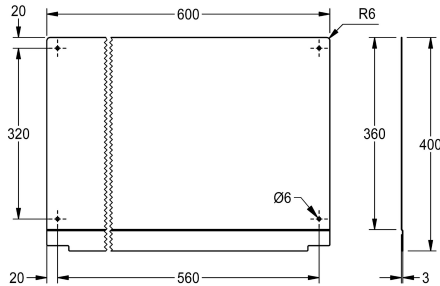

KWC PLANOX Achterwand

Modell-Linie: PLANOX | PL6SB
Wastafels | Toebehoren wastafels

KWC-No.

2030043805
Lengte 600 mm

2030043806
Lengte 800 mm

2030043807
Lengte 1200 mm

2030043808
Lengte 1600 mm

2030043809
Lengte 1800 mm

2030043810
Lengte 2400 mm

2030043811
Lengte 3000 mm

Totale breedte

600 mm

800 mm

1,200 mm

1,600 mm

1,800 mm

2,400 mm

3,000 mm

Achterwand voor PLANOX wasgoten, roestvrij staal, zijdemat oppervlak, materiaaldikte 0,8 mm, inclusief bevestigingsmateriaal.

Afmetingen 600 x 390 x 3 mm (B x H x D)

Technical Data

Materiaal
Materiaalcode
Materiaaldikte
Totale diepte
Totale hoogte
Totale breedte
Oppervlakafwerking
Type montage

Roestvrij staal
1.4301
0.8 mm
3 mm
400 mm
600 mm
Zijdeglans
Wandmontage