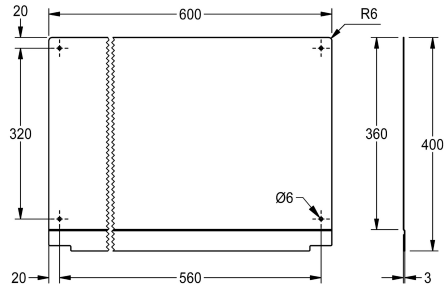

### KWC-No.

**2030043805**  
Lengte 600 mm

**2030043806**  
Lengte 800 mm

**2030043807**  
Lengte 1200 mm

**2030043808**  
Lengte 1600 mm

**2030043809**  
Lengte 1800 mm

**2030043810**  
Lengte 2400 mm

**2030043811**  
Lengte 3000 mm

### Totale breedte

600 mm

800 mm

1,200 mm

1,600 mm

1,800 mm

2,400 mm

3,000 mm

Achterwand voor PLANOX wasgoten, roestvrij staal, zijdemat oppervlak, materiaaldikte 0,8 mm, inclusief bevestigingsmateriaal.

Afmetingen 600 x 390 x 3 mm (B x H x D)

### Technical Data

Materiaal
Materiaalcode
Materiaaldikte
Totale diepte
Totale hoogte
Totale breedte
Oppervlakafwerking
Type montage

Roestvrij staal
1.4301
0.8 mm
3 mm
400 mm
600 mm
Zijdegls
Wandmontage